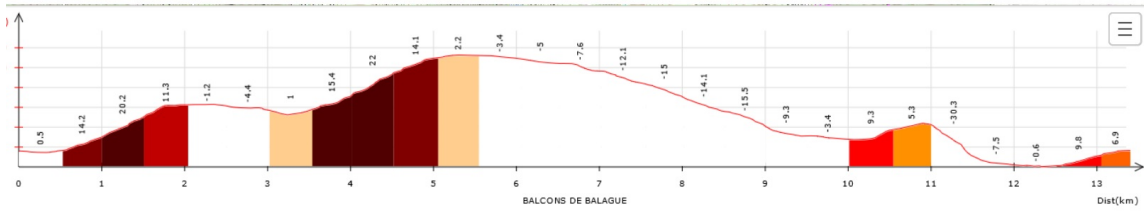

09-Balçon de Balagué le 12/05/2024

Ci-dessous les principales caractéristiques topographiques de la randonnée.

	Départ	Nom		Trajet
	Agert	Balçon de Balagué		1h35
	Rando	Dénivelé	Alt	IBP
	13.4 km	700m	1063m	79

Télécharger le fichier [GPX](#) pour visualisation par un logiciel de randonnée.

[Télécharger](#) la carte de la randonnée. >

V