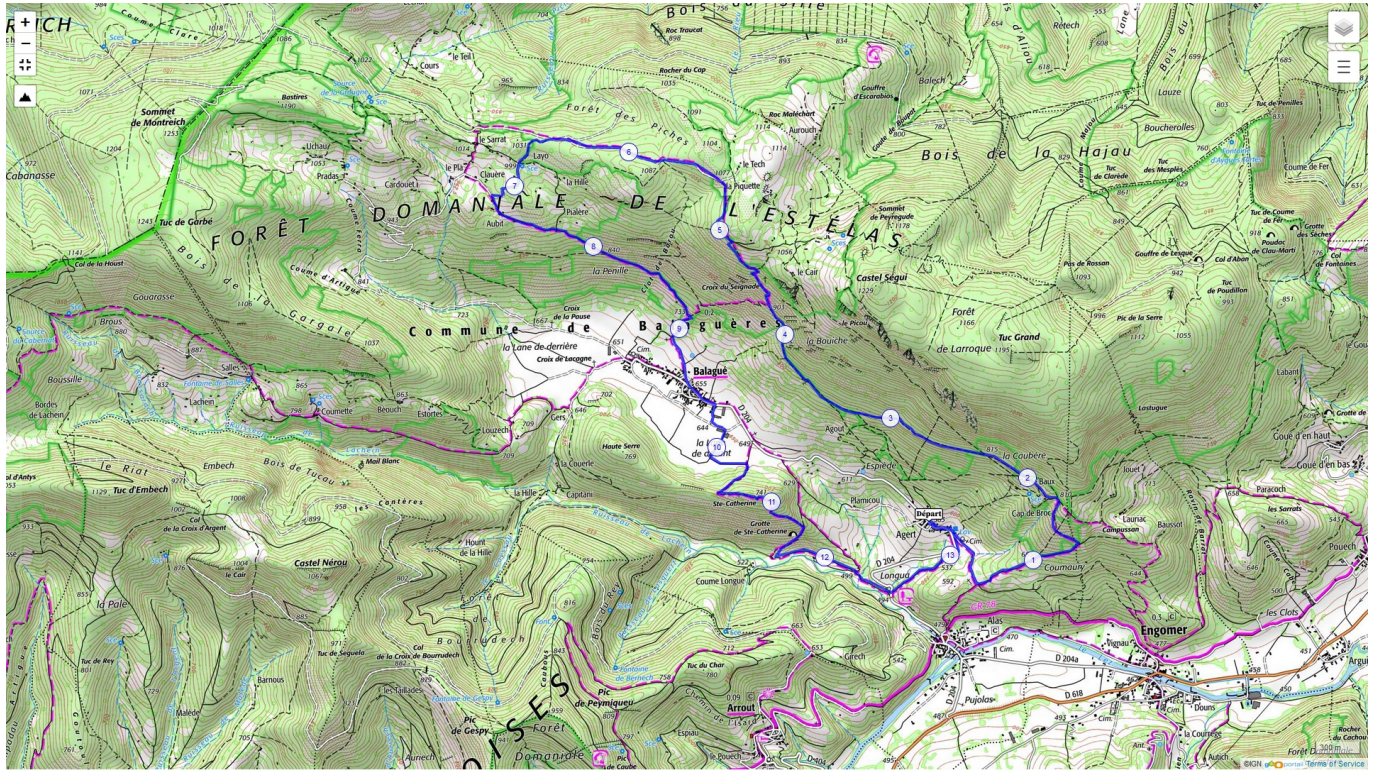

09-Balçon de Balagué le 12/05/2024

Ci-dessous les principales caractéristiques topographiques de la randonnée.

	Départ	Nom		Trajet
	Agert	Balçon de Balagué		1h35
	Rando	Dénivelé	Alt	IBP
	13.4 km	700m	1063m	79

Télécharger le fichier [GPX](#) pour visualisation par un logiciel de randonnée.

[Télécharger](#) la carte de la randonnée. >

V