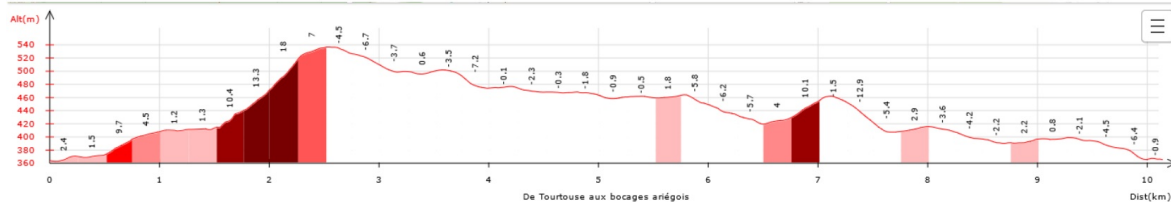

# 09 - Bocage Ariégeois le 14/01/2024

Ci-dessous les principales caractéristiques topographiques de la randonnée.

	Départ	Nom		Trajet
	Tourtouze	Bocage Ariégeois		1h00
Rando	Dénivelé	Alt	IBP	
10 km	215 m	536 m	36	

Télécharger le fichier [GPX](#) pour visualisation par un logiciel de randonnée.

[Télécharger](#) la carte de la randonnée. >

V