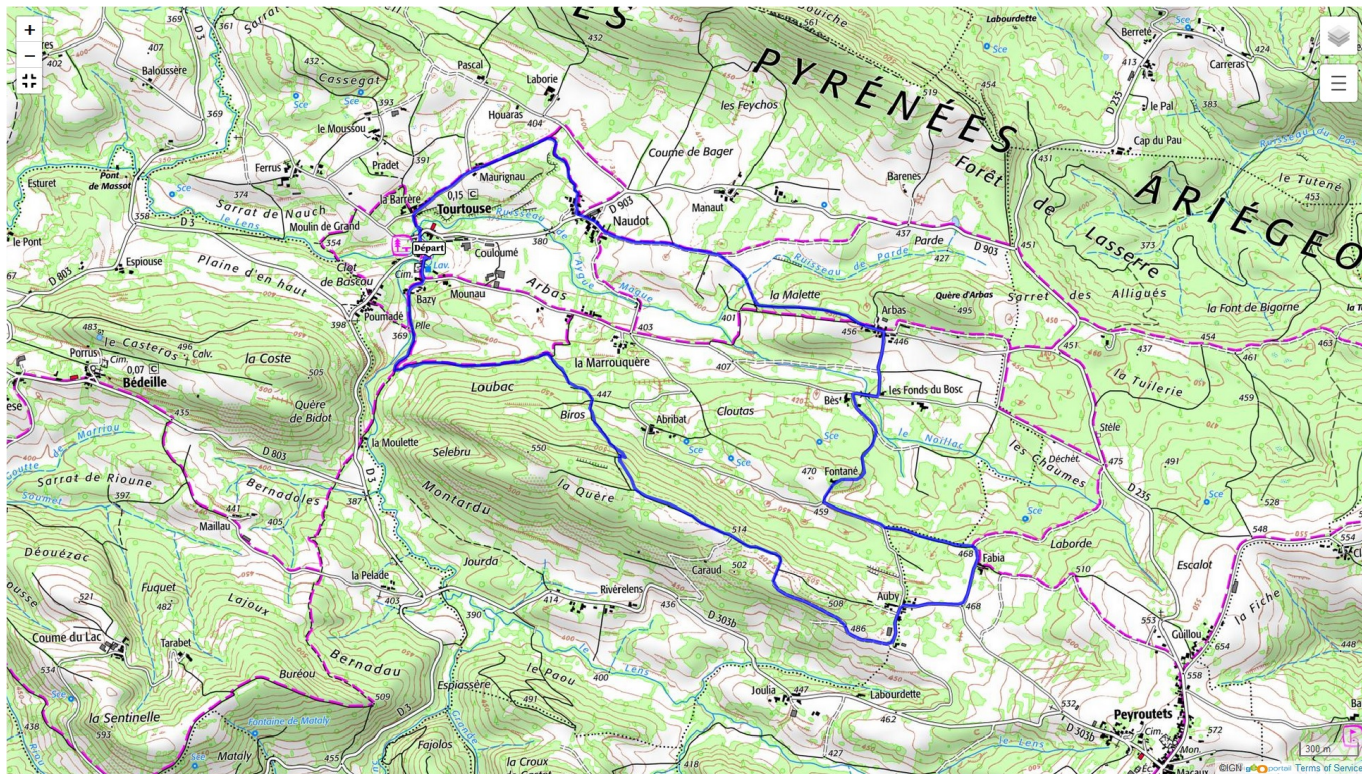

# 09 - Bocage Ariégeois le 14/01/2024

Ci-dessous les principales caractéristiques topographiques de la randonnée.

	Départ	Nom		Trajet
	Tourtouze	Bocage Ariégeois		1h00
Rando	Dénivelé	Alt	IBP	
10 km	215 m	536 m	36	

Télécharger le fichier [GPX](#) pour visualisation par un logiciel de randonnée.

[Télécharger](#) la carte de la randonnée. >

V