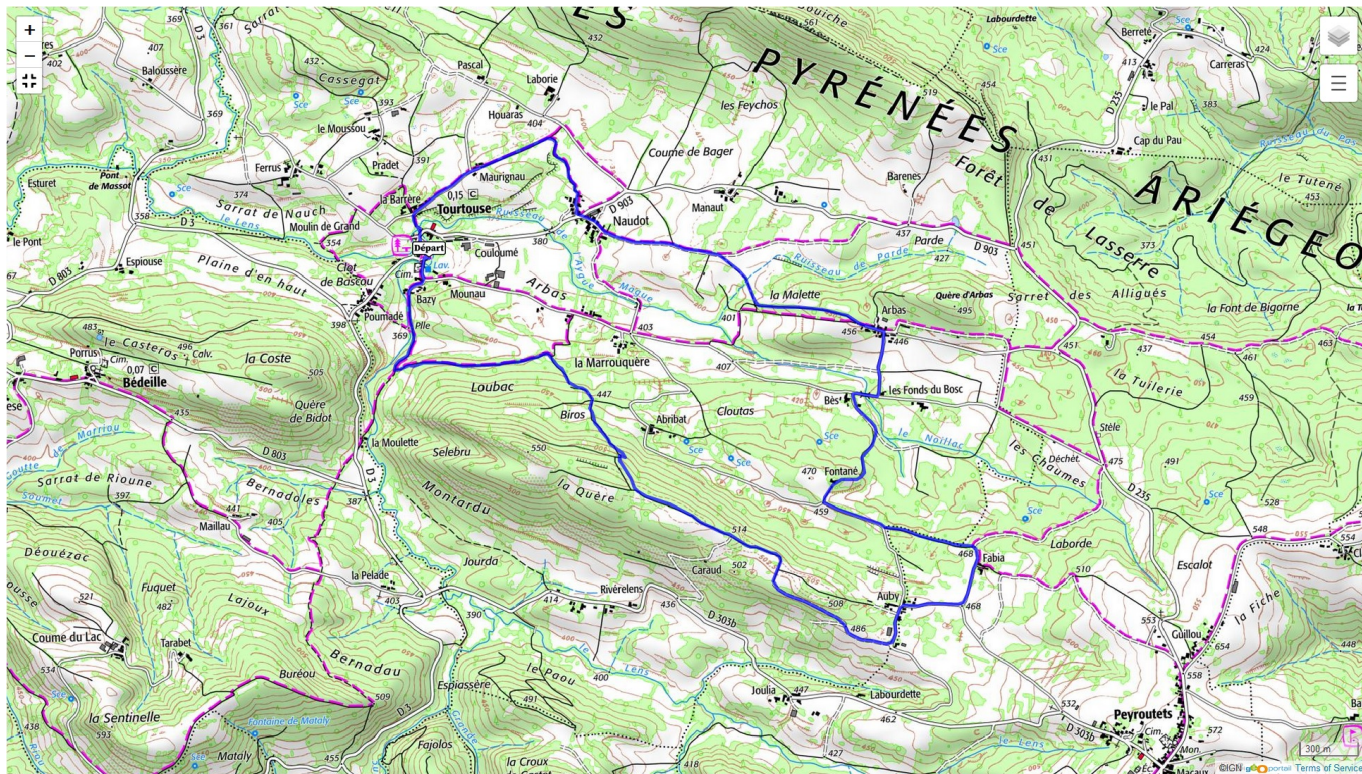

09 - Bocage Ariégeois le 14/01/2024

Ci-dessous les principales caractéristiques topographiques de la randonnée.

	Départ	Nom		Trajet
	Tourtouze	Bocage Ariégeois		1h00
Rando	Dénivelé	Alt	IBP	
10 km	215 m	536 m	36	

Télécharger le fichier [GPX](#) pour visualisation par un logiciel de randonnée.

[Télécharger](#) la carte de la randonnée. >

V