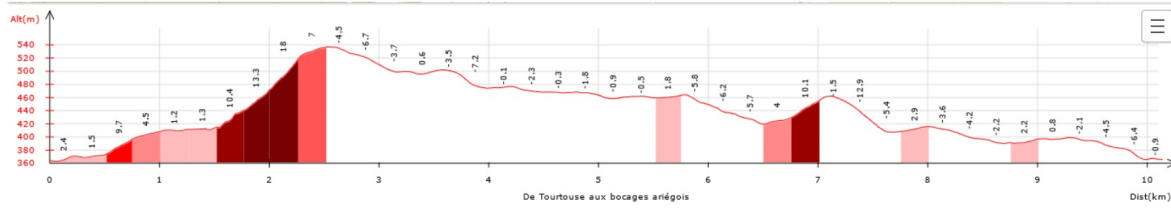

09 - Bocage Ariégeois le 14/01/2024

Ci-dessous les principales caractéristiques topographiques de la randonnée.

	Départ	Nom		Trajet
	Tourtouze	Bocage Ariégeois		1h00
Rando	Dénivelé	Alt	IBP	
10 km	215 m	536 m	36	

Télécharger le fichier [GPX](#) pour visualisation par un logiciel de randonnée.

[Télécharger](#) la carte de la randonnée. >

V