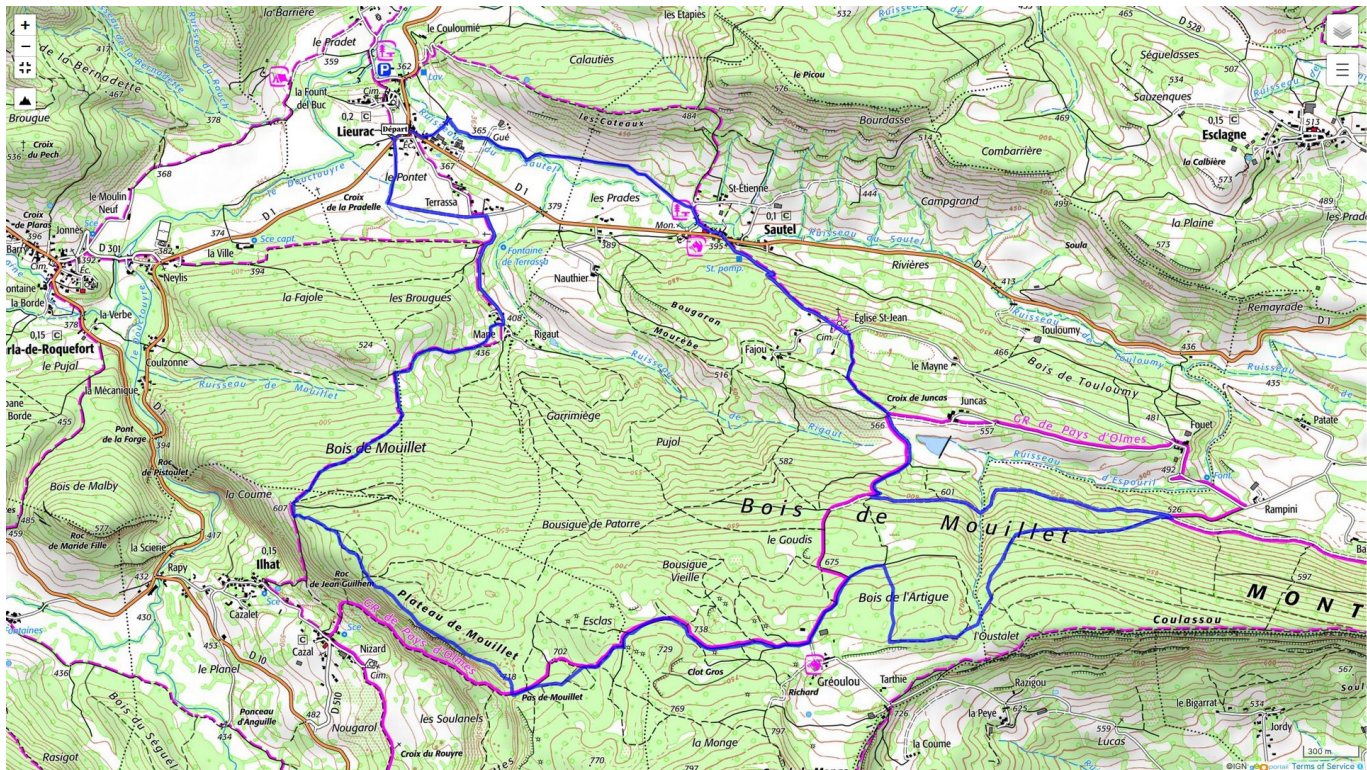

09-Bois de Mouillet le 30/03/2025

Ci-dessous les principales caractéristiques topographiques de la randonnée.

	Départ	Nom		Trajet
	Lieurac	Bois de Mouillet		1h10
	Rando	Dénivelé	Alt	IBP
	15.5 km	507 m	510 m	65

Télécharger le fichier [GPX](#) pour visualisation par un logiciel de randonnée.

[Télécharger](#) la carte de la randonnée. >

V