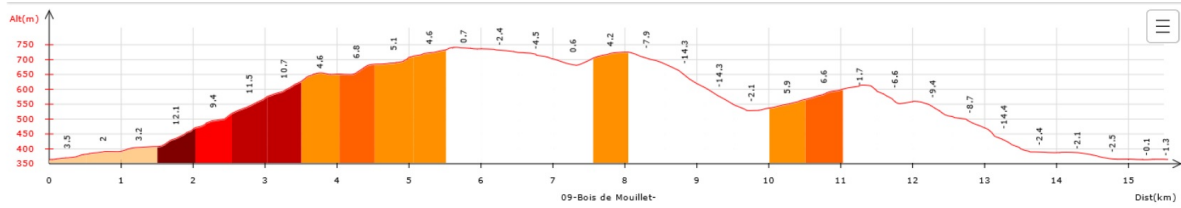

09-Bois de Mouillet le 30/03/2025

Ci-dessous les principales caractéristiques topographiques de la randonnée.

	Départ	Nom		Trajet
	Lieurac	Bois de Mouillet		1h10
	Rando	Dénivelé	Alt	IBP
	15.5 km	507 m	510 m	65

Télécharger le fichier [GPX](#) pour visualisation par un logiciel de randonnée.

[Télécharger](#) la carte de la randonnée. >

V