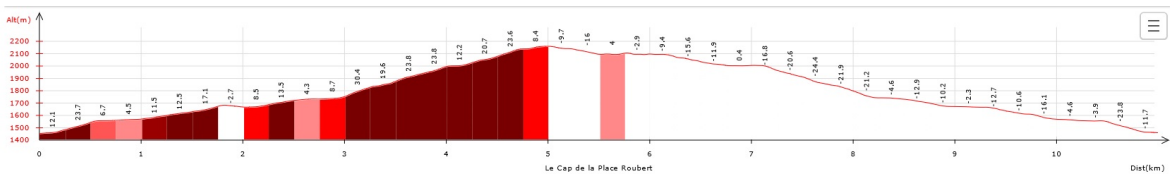

09 - Cap de la place Robert

24-09-2023

Ci-dessous les principales caractéristiques topographiques de la randonnée.

	Départ	Nom		Trajet
	Mérens les Vals	Cap de Place Roubert		1h35
	Rando	Dénivelé	Alt	IBP
	11 km	714m	2159	90

Télécharger le fichier [GPX](#) pour visualisation par un logiciel de randonnée.

[Télécharger](#) la carte de la randonnée. >

v