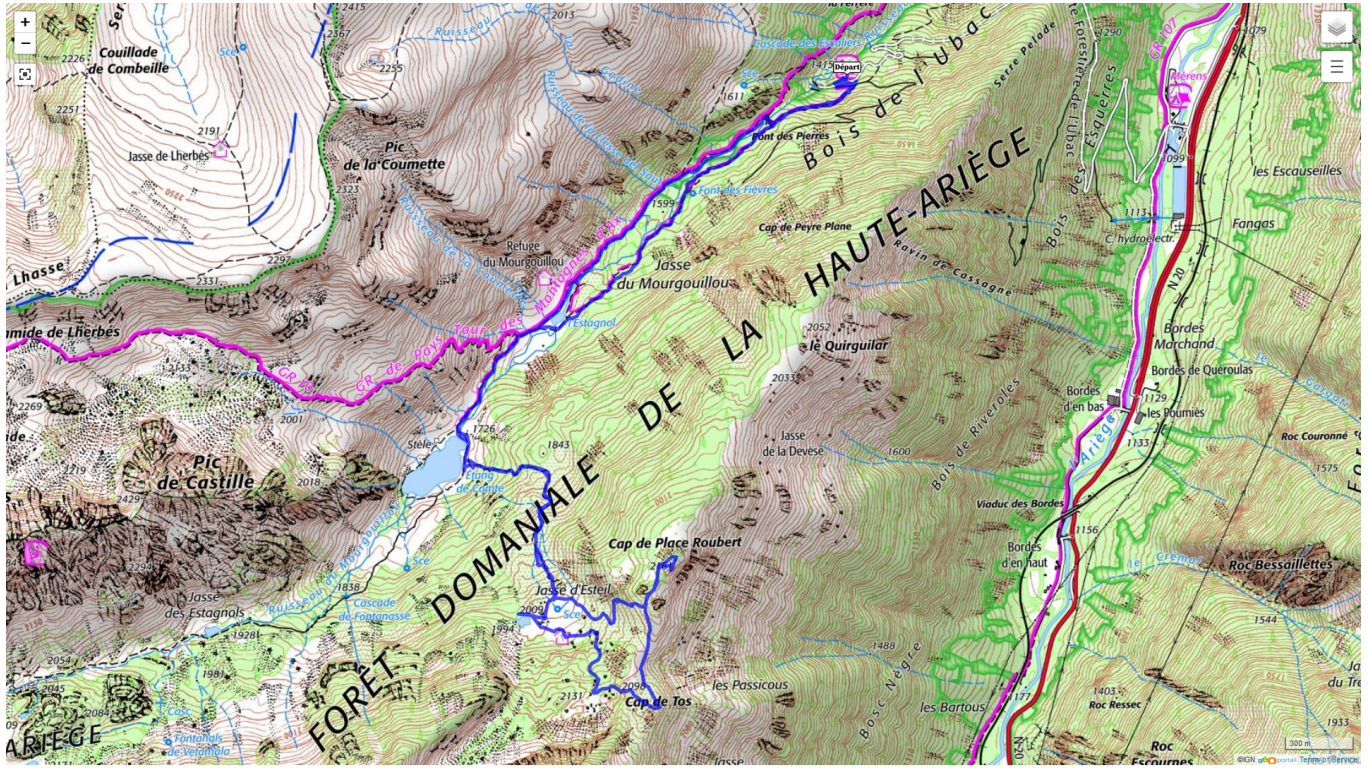

09 - Cap de la place Robert

24-09-2023

Ci-dessous les principales caractéristiques topographiques de la randonnée.

	Départ	Nom		Trajet
	Mérens les Vals	Cap de Place Roubert		1h35
	Rando	Dénivelé	Alt	IBP
	11 km	714m	2159	90

Télécharger le fichier [GPX](#) pour visualisation par un logiciel de randonnée.

[Télécharger](#) la carte de la randonnée. >

v