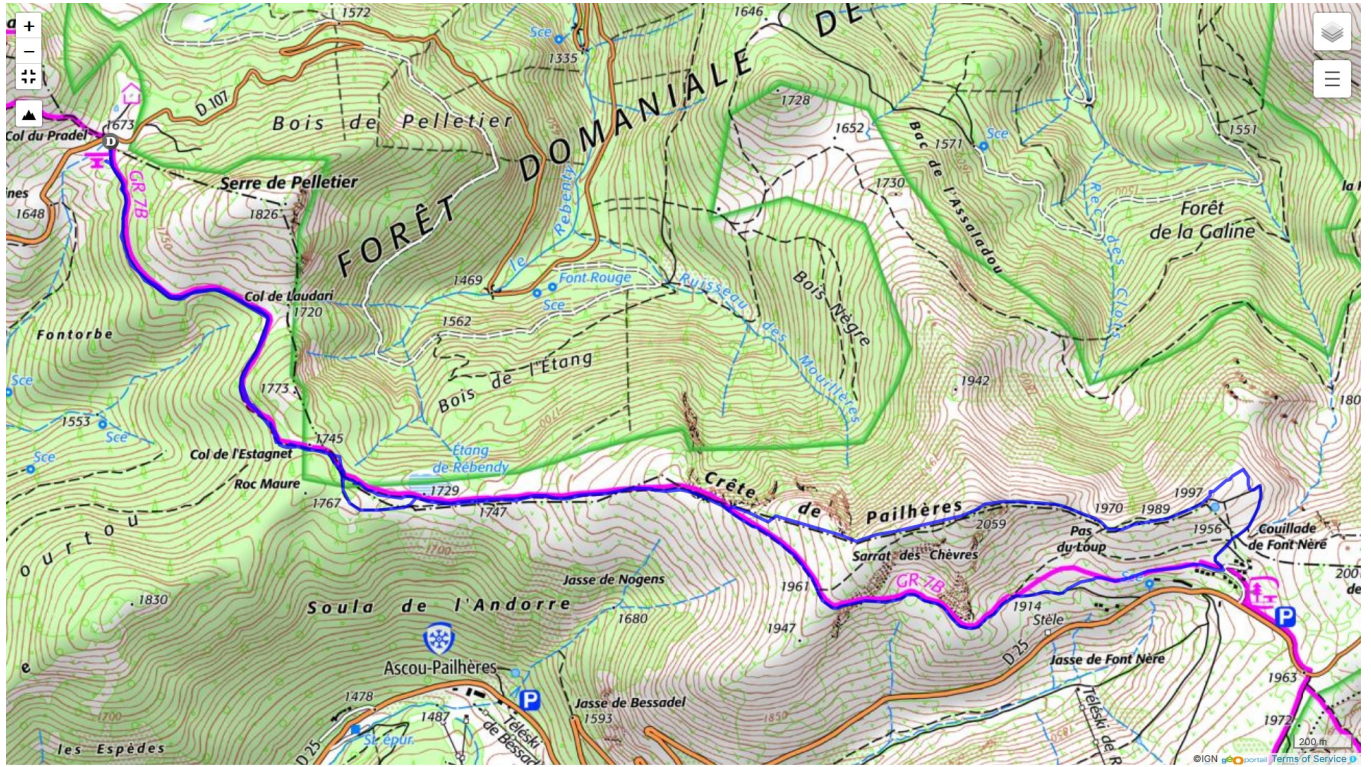

09 - Crêtes de Pailhères le 27/07/2025

Ci-dessous les principales caractéristiques topographiques de la randonnée.

	Départ	Nom		Trajet
	Col du Pradel	Crêtes de Pailhères		1h38
	Rando	Dénivelé	Alt	IBP
	11 km	540 m	2059 m	72

Télécharger le fichier [GPX](#) pour visualisation par un logiciel de randonnée.

[Télécharger](#) la carte de la randonnée. >

V