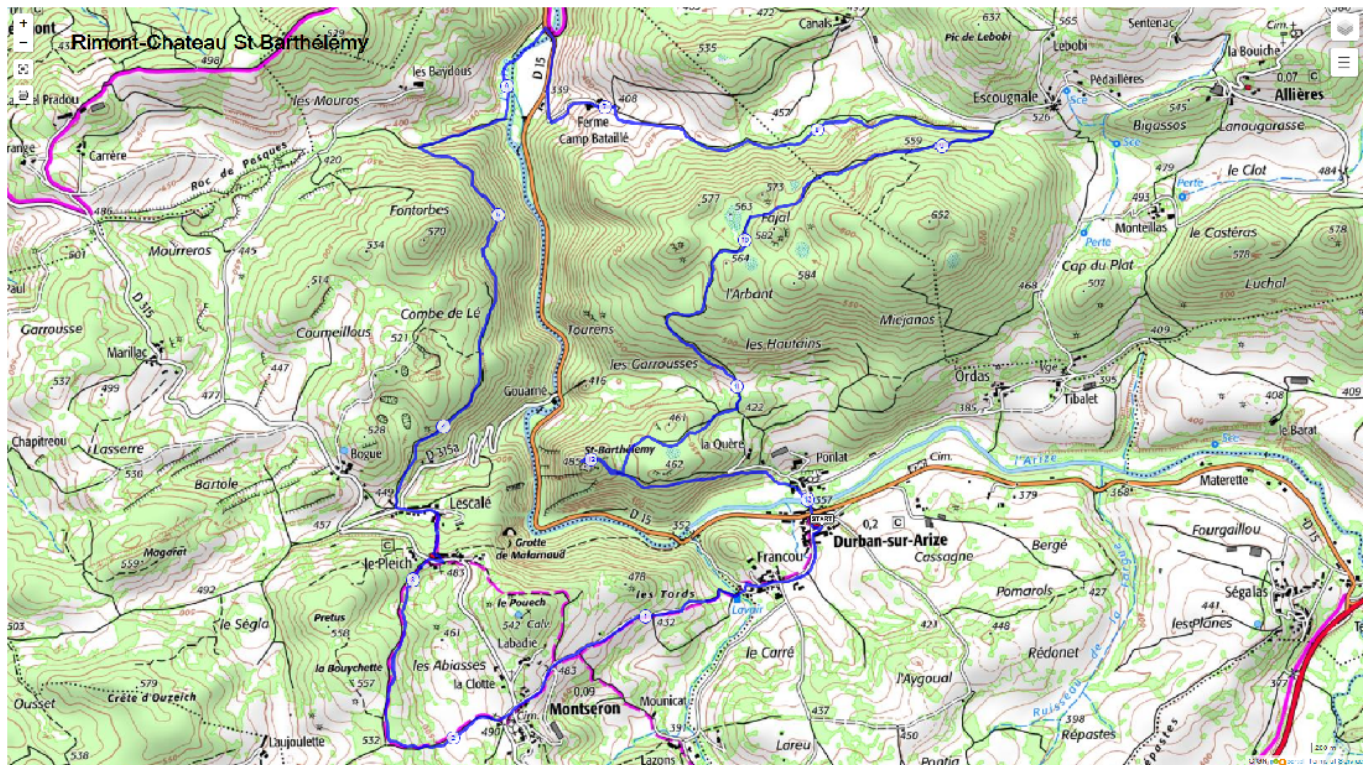

09 - Durban sur Arize

21/02/2021

Ci-dessous les principales caractéristiques topographiques de la randonnée.

	Départ	Nom		Trajet
	Durban / Arize	Château St Barthélémy		1h00
	Rando Km	Dénivelé	Alt	IBP
	13	450	558	66

Télécharger le fichier [GPX](#) pour visualisation par un logiciel de randonnée.

[Télécharger](#) la carte de la randonnée.

Données cartographiques ©2021 Google Inc. Geo National. Conditions d'utilisation