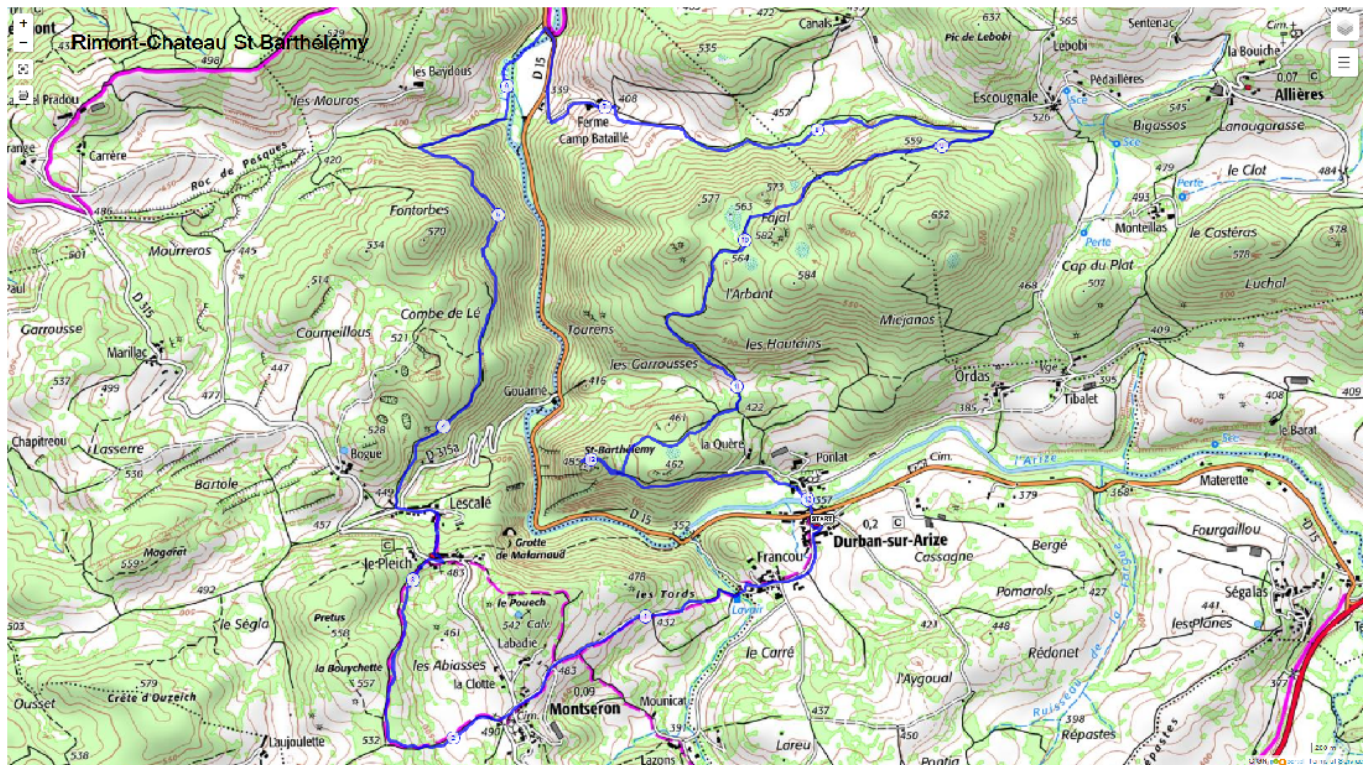

09 - Durban sur Arize

21/02/2021

Ci-dessous les principales caractéristiques topographiques de la randonnée.

	Départ	Nom		Trajet
	Durban / Arize	Château St Barthélémy		1h00
	Rando Km	Dénivelé	Alt	IBP
	13	450	558	66

Télécharger le fichier [GPX](#) pour visualisation par un logiciel de randonnée.

[Télécharger](#) la carte de la randonnée.

Données cartographiques ©2021 Google Inc. Open National. Conditions d'utilisation