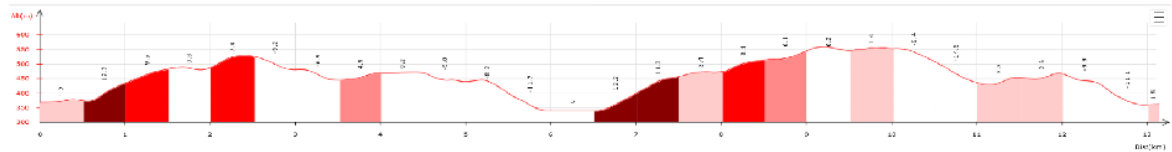

Données cartographiques ©2021 Google Inc. Geo National. Conditions d'utilisation