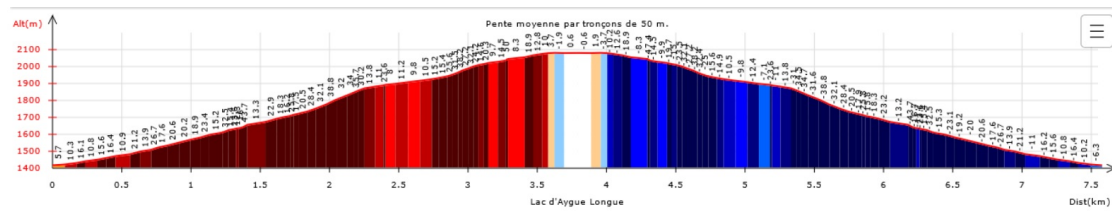

09 - Lac d'Aygue Longue le 12/10/2025

Ci-dessous les principales caractéristiques topographiques de la randonnée.

	Départ	Nom		Trajet
	Llau	Lac d'Aygue Longue		1h40
	Rando	Dénivelé	Alt	IBP
	7.5 km	663 m	2081 m	80

Télécharger le fichier [GPX](#) pour visualisation par un logiciel de randonnée.

[Télécharger](#) la carte de la randonnée. >

V