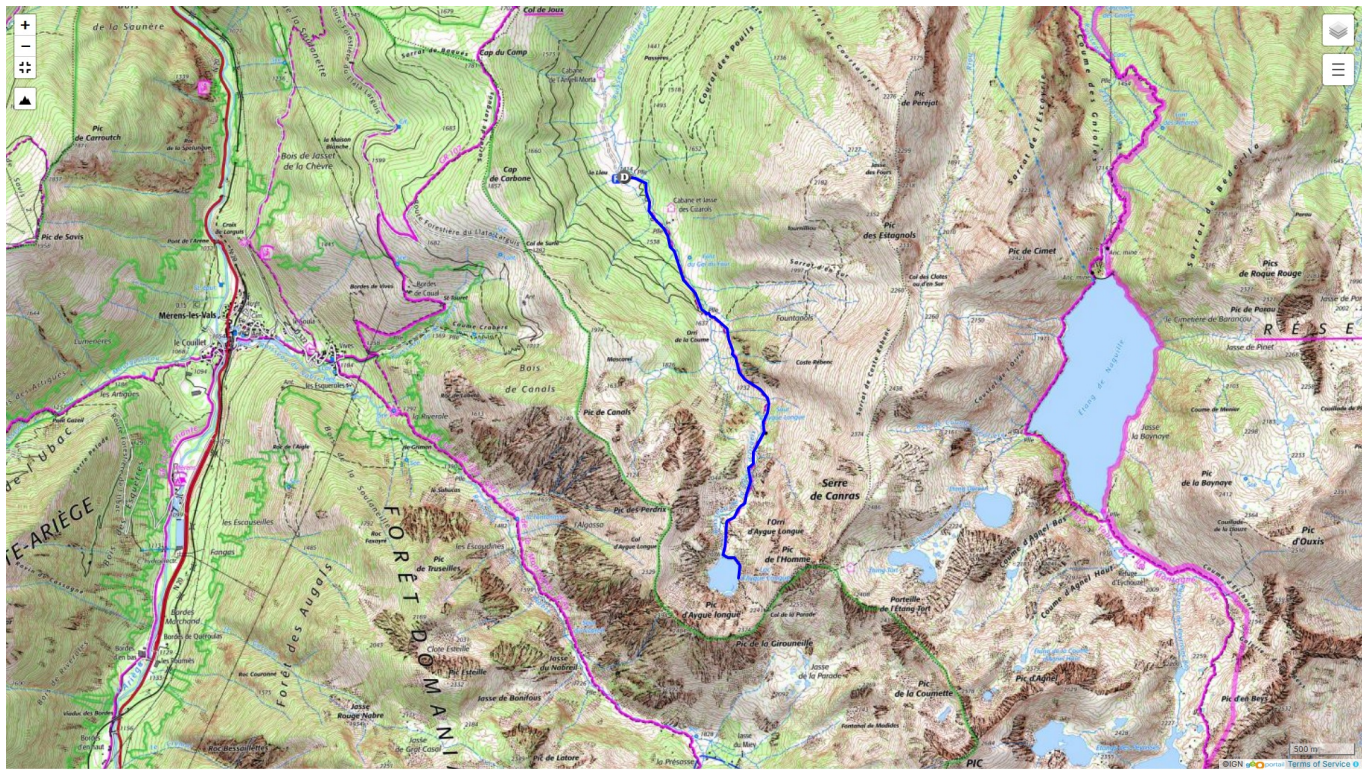

09 - Lac d'Aygue Longue le 12/10/2025

Ci-dessous les principales caractéristiques topographiques de la randonnée.

	Départ	Nom		Trajet
	Llau	Lac d'Aygue Longue		1h40
	Rando	Dénivelé	Alt	IBP
	7.5 km	663 m	2081 m	80

Télécharger le fichier [GPX](#) pour visualisation par un logiciel de randonnée.

[Télécharger](#) la carte de la randonnée. >

V