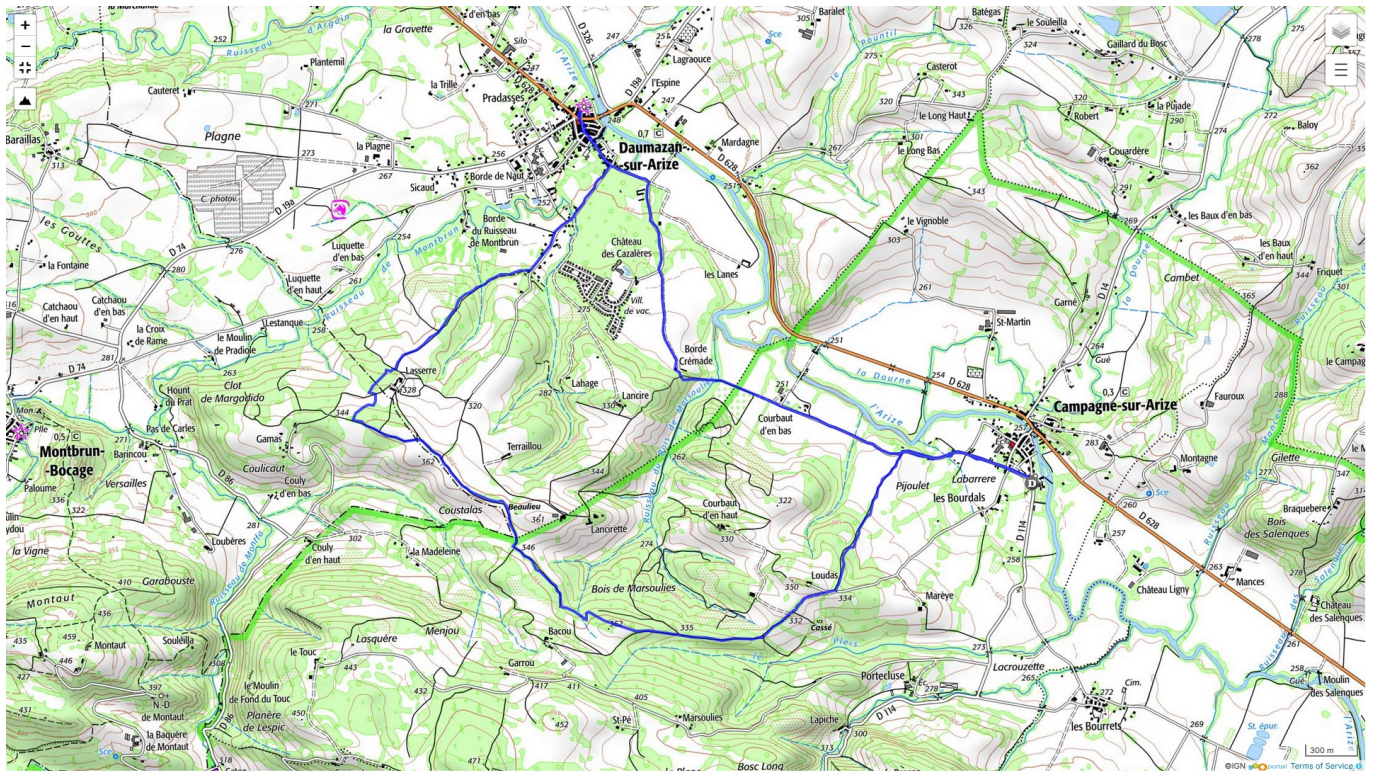

09-Le Bois de Marsoulies le 11/01/2026

Ci-dessous les principales caractéristiques topographiques de la randonnée.

Départ	Nom		Trajet
Campagne sur Arize	Le Bois de Marsoulies		1h00
Rando	Dénivelé	Alt	IBP
12 km	200 m	366 m	36

Télécharger le fichier [GPX](#) pour visualisation par un logiciel de randonnée.

[Télécharger](#) la carte de la randonnée. >

V