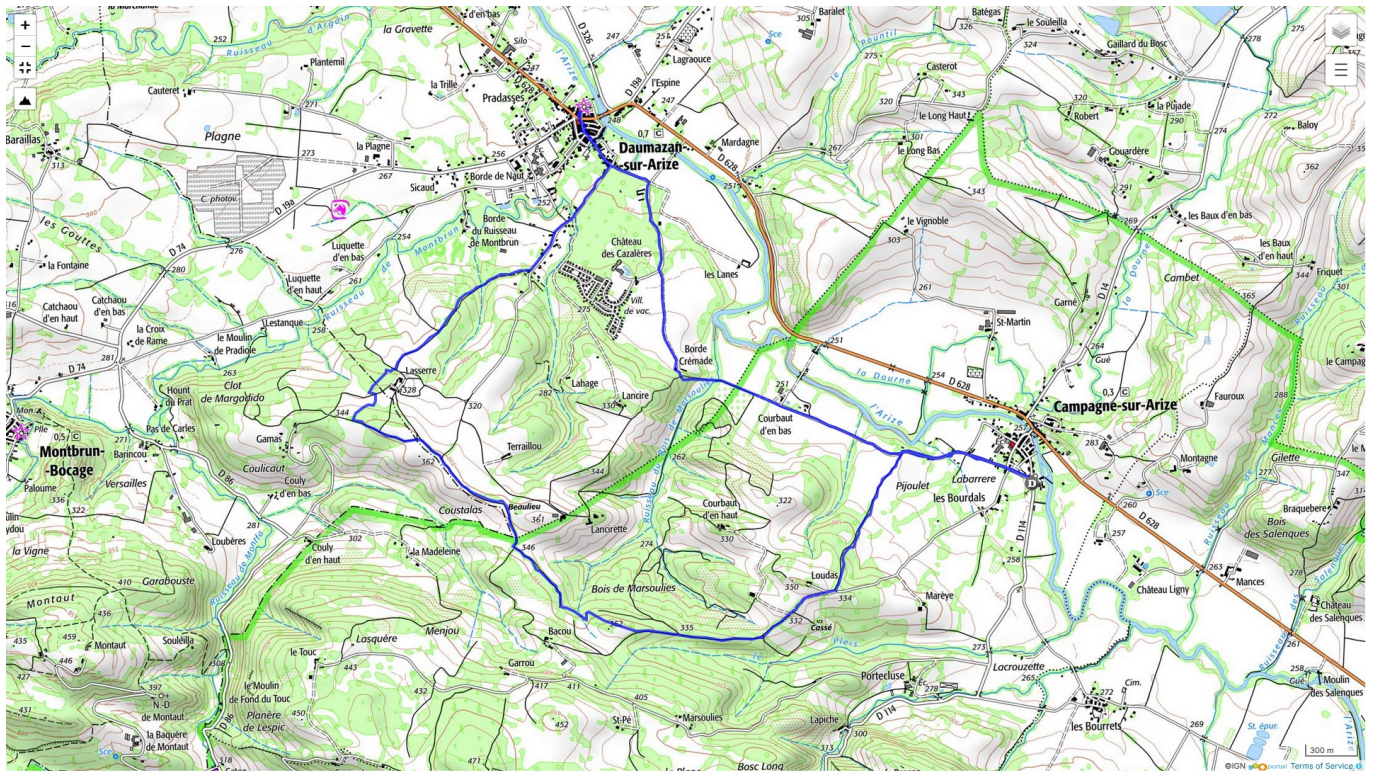

09-Le Bois de Marsoulies le 11/01/2026

Ci-dessous les principales caractéristiques topographiques de la randonnée.

|  | Départ | Nom | | Trajet |
|------------------------------------------------------------------------------------|--------------------|-----------------------|-----|--------|
| | Campagne sur Arize | Le Bois de Marsoulies | | 1h00 |
| Rando | Dénivelé | Alt | IBP | |
| 12 km | 200 m | 366 m | 36 | |

Télécharger le fichier [GPX](#) pour visualisation par un logiciel de randonnée.

[Télécharger](#) la carte de la randonnée. >

V