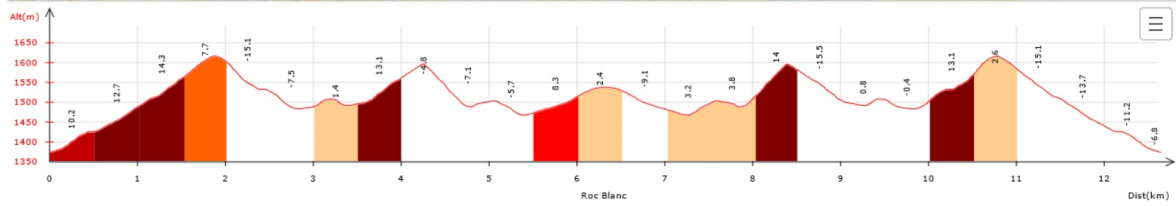

09 - Le Roc Blanc Cap Carmil

02/06/2024

Ci-dessous les principales caractéristiques topographiques de la randonnée.

	Départ	Nom		Trajet
	Col Pégère	Cap Carmil Roc Blanc		1h20
	Rando	Dénivelé	Alt	IBP
	13 km	749m	1616 m	88

Télécharger le fichier [GPX](#) pour visualisation par un logiciel de randonnée.

[Télécharger](#) la carte de la randonnée. >

V