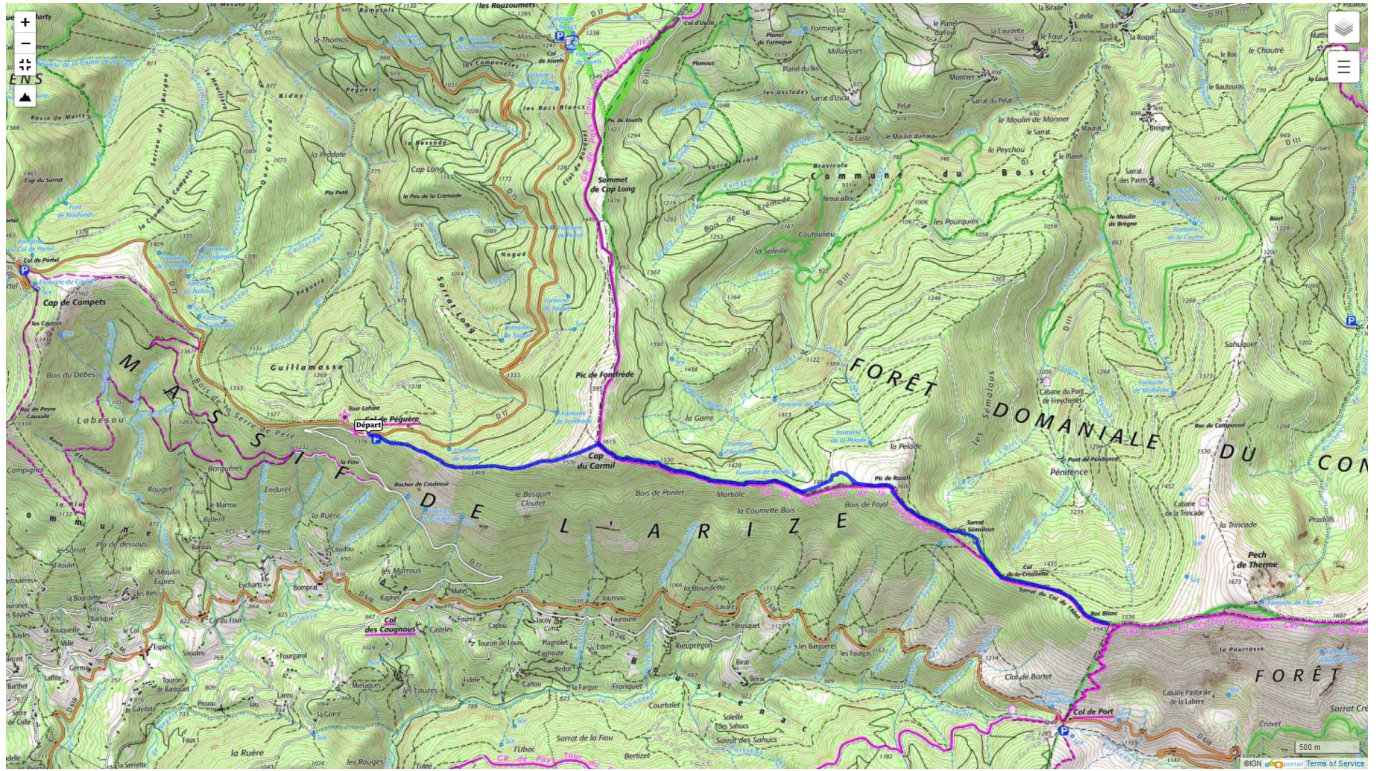

# 09 - Le Roc Blanc Cap Carmil

## 02/06/2024

Ci-dessous les principales caractéristiques topographiques de la randonnée.

	Départ	Nom		Trajet
	Col Pégère	Cap Carmil Roc Blanc		1h20
	Rando	Dénivelé	Alt	IBP
	13 km	749m	1616 m	88

Télécharger le fichier [GPX](#) pour visualisation par un logiciel de randonnée.

[Télécharger](#) la carte de la randonnée. >

V