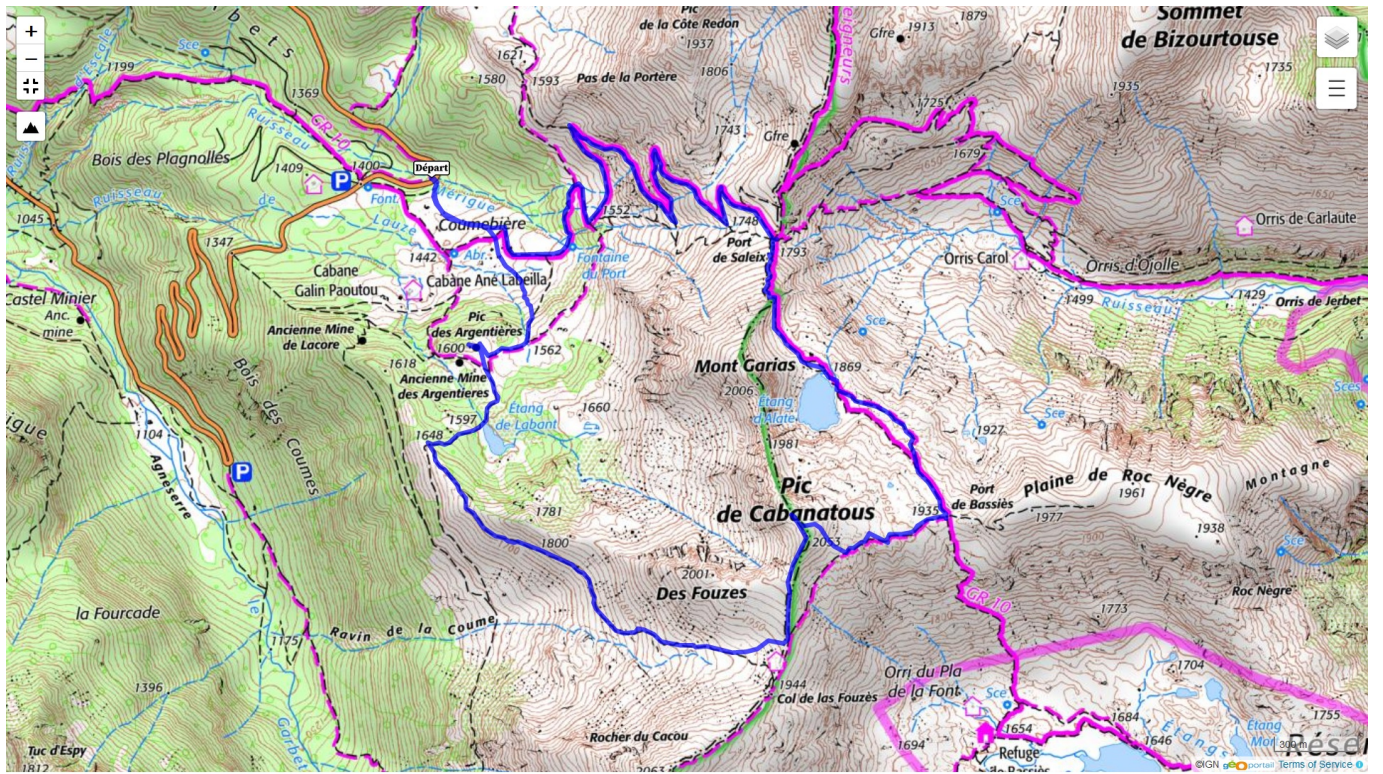

# 09-pic Cabanatous le 25/05/2025

Ci-dessous les principales caractéristiques topographiques de la randonnée.

	Départ	Nom		Trajet
	Coumebière	Pic de Cabanatous		1h45
	Rando	Dénivelé	Alt	IBP
	9 km	634 m	2040m	82

Télécharger le fichier [GPX](#) pour visualisation par un logiciel de randonnée.

[Télécharger](#) la carte de la randonnée. >

V