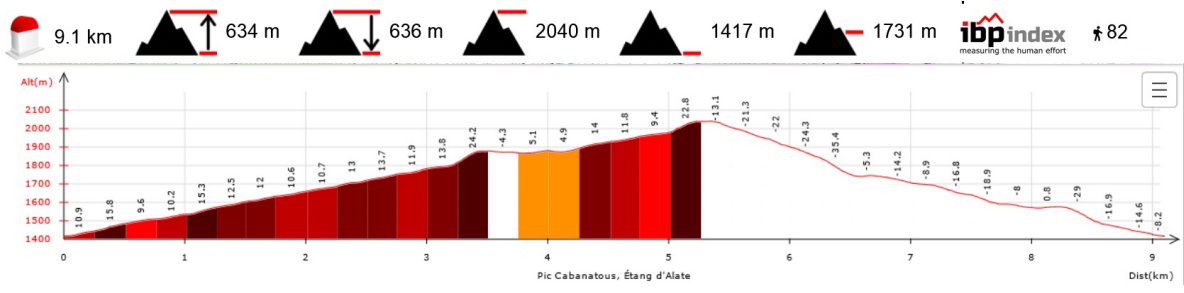

# 09-pic Cabanatous le 25/05/2025

Ci-dessous les principales caractéristiques topographiques de la randonnée.

	Départ	Nom		Trajet
	Coumebière	Pic de Cabanatous		1h45
	Rando	Dénivelé	Alt	IBP
	9 km	634 m	2040m	82

Télécharger le fichier [GPX](#) pour visualisation par un logiciel de randonnée.

[Télécharger](#) la carte de la randonnée. >

V