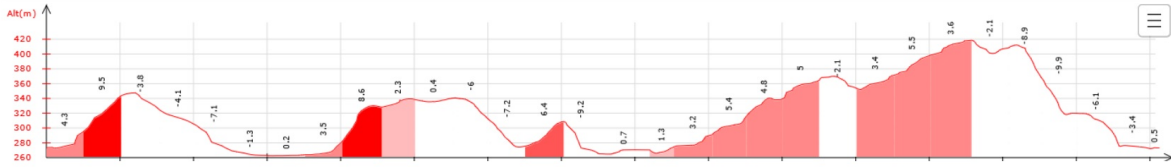

09 - Sentiers Coteaux de Pamiers le 17/12/2023

Ci-dessous les principales caractéristiques topographiques de la randonnée.

	Départ	Nom		Trajet
	Pamiers	Sentiers Coteaux de Pamiers		45 mn
	Rando	Dénivelé	Alt	IBP
	15 km	370 m	370 m	57

Télécharger le fichier [GPX](#) pour visualisation par un logiciel de randonnée.

[Télécharger](#) la carte de la randonnée. >

V