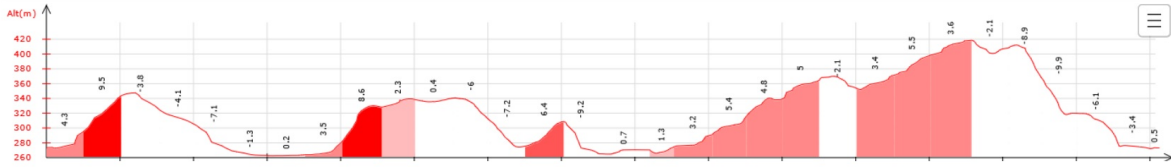

# 09 - Sentiers Coteaux de Pamiers le 17/12/2023

Ci-dessous les principales caractéristiques topographiques de la randonnée.

	Départ	Nom		Trajet
	Pamiers	Sentiers Coteaux de Pamiers		45 mn
	Rando	Dénivelé	Alt	IBP
	15 km	370 m	370 m	57

Télécharger le fichier [GPX](#) pour visualisation par un logiciel de randonnée.

[Télécharger](#) la carte de la randonnée. >

V