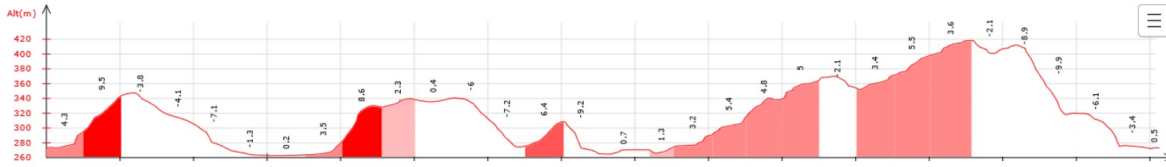

09 - Sentiers Coteaux de Pamiers le 17/12/2023

Ci-dessous les principales caractéristiques topographiques de la randonnée.

	Départ	Nom		Trajet
	Pamiers	Sentiers Coteaux de Pamiers		45 mn
	Rando	Dénivelé	Alt	IBP
	15 km	370 m	370 m	57

Télécharger le fichier [GPX](#) pour visualisation par un logiciel de randonnée.

[Télécharger](#) la carte de la randonnée. >

V