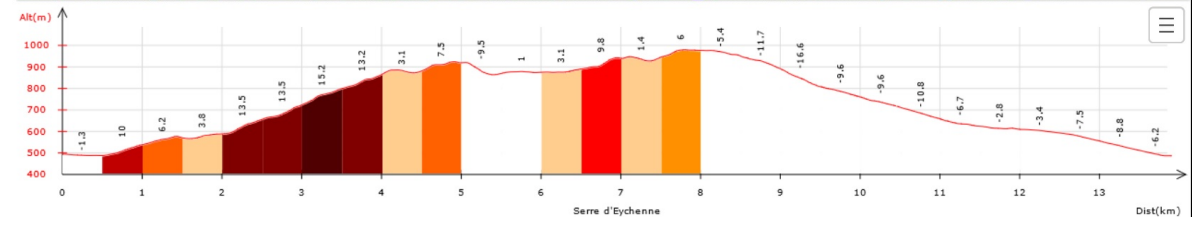

09 - Serre d'Echeyne le 24/08/2025

Ci-dessous les principales caractéristiques topographiques de la randonnée.

	Départ	Nom		Trajet
	Rimont	Serre d'Eychenne		1h10
	Rando	Dénivelé	Alt	IBP
	14 km	590 m	979 m	65

Télécharger le fichier [GPX](#) pour visualisation par un logiciel de randonnée.

[Télécharger](#) la carte de la randonnée. >

ibp index † 65
measuring the human effort

V