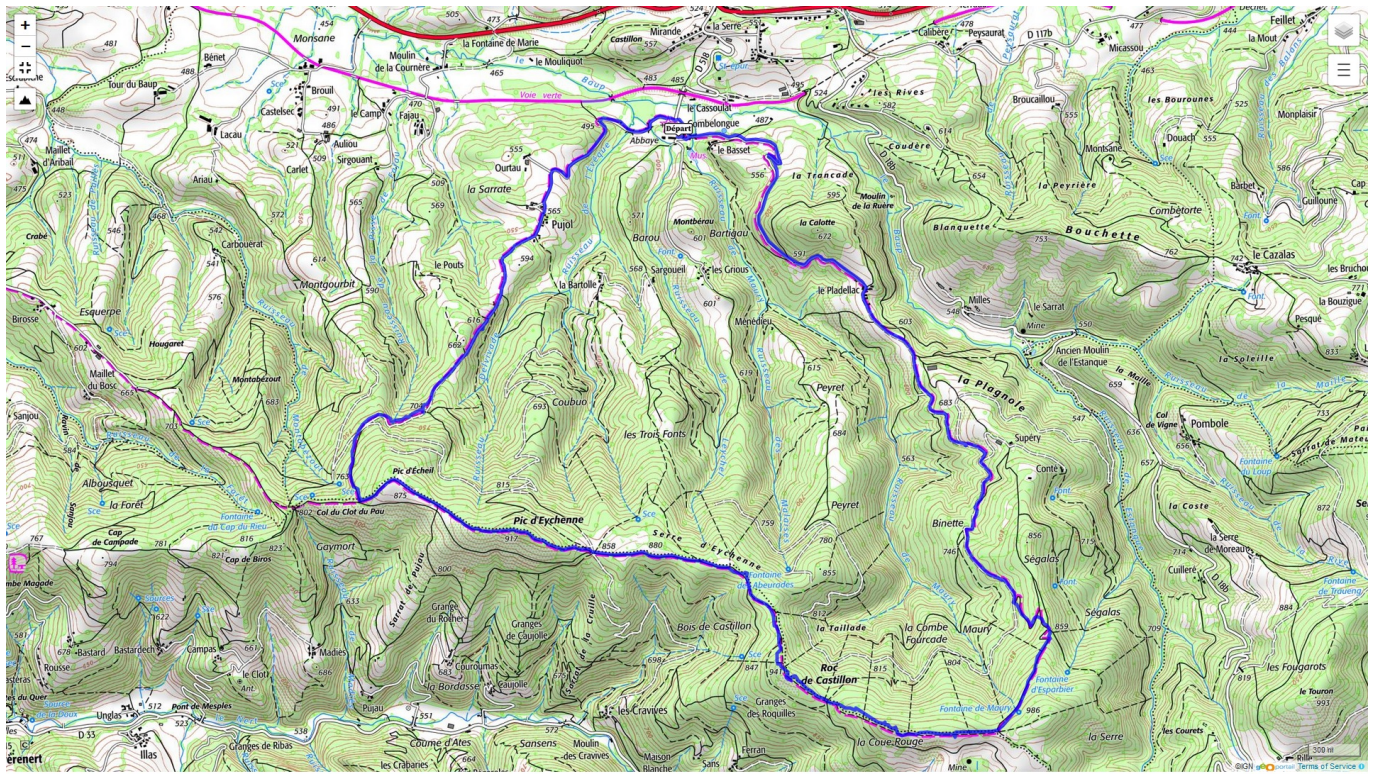

09 - Serre d'Echeyne le 24/08/2025

Ci-dessous les principales caractéristiques topographiques de la randonnée.

	Départ	Nom		Trajet
	Rimont	Serre d'Eychenne		1h10
	Rando	Dénivelé	Alt	IBP
	14 km	590 m	979 m	65

Télécharger le fichier [GPX](#) pour visualisation par un logiciel de randonnée.

[Télécharger](#) la carte de la randonnée. >

ibp index † 65
measuring the human effort

V