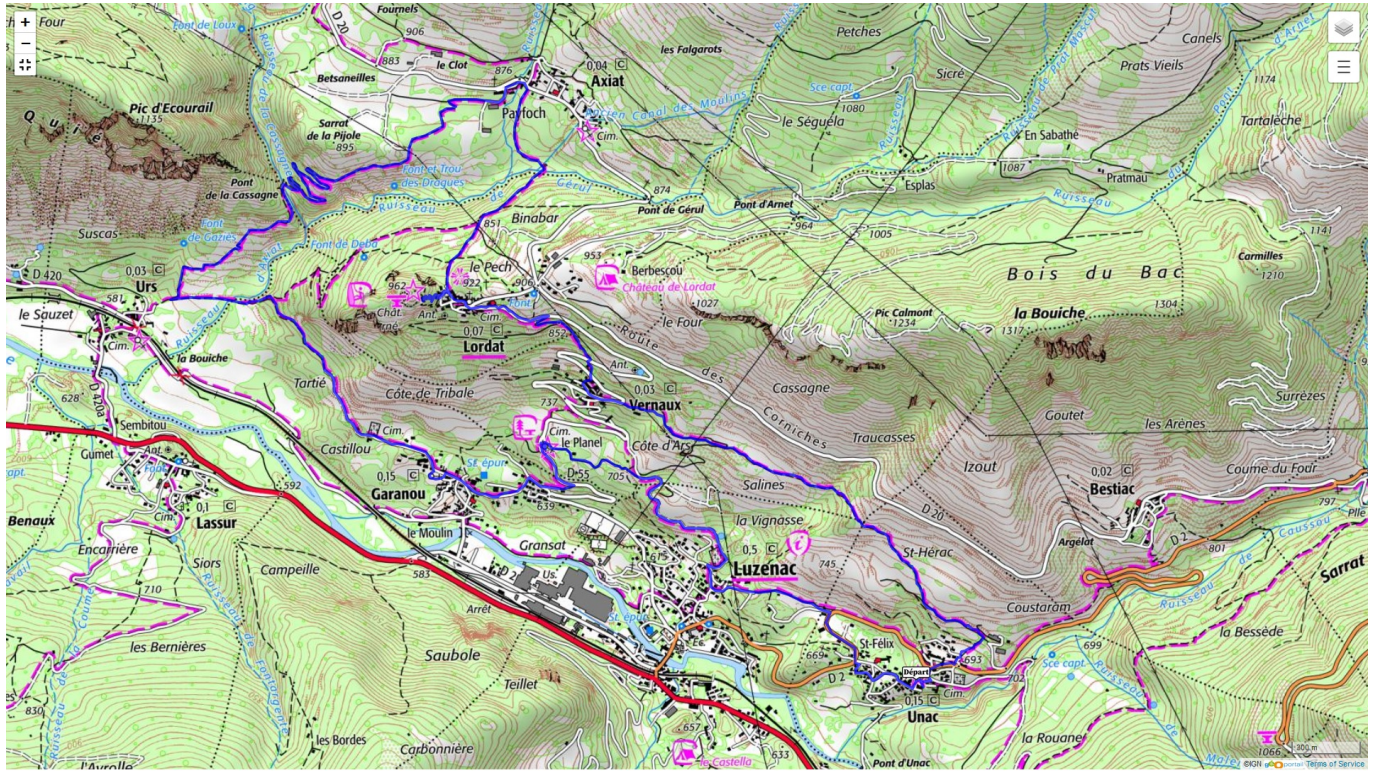

09-Unac boucle depuis le village Le 03/12/2023

Ci-dessous les principales caractéristiques topographiques de la randonnée.

	Départ	Nom		Trajet
	Unac	Boucle depuis Unac		1h10
	Rando	Dénivelé	Alt	IBP
	14 km	564 m	933 m	61

Télécharger le fichier [GPX](#) pour visualisation par un logiciel de randonnée.

[Télécharger](#) la carte de la randonnée. >

V