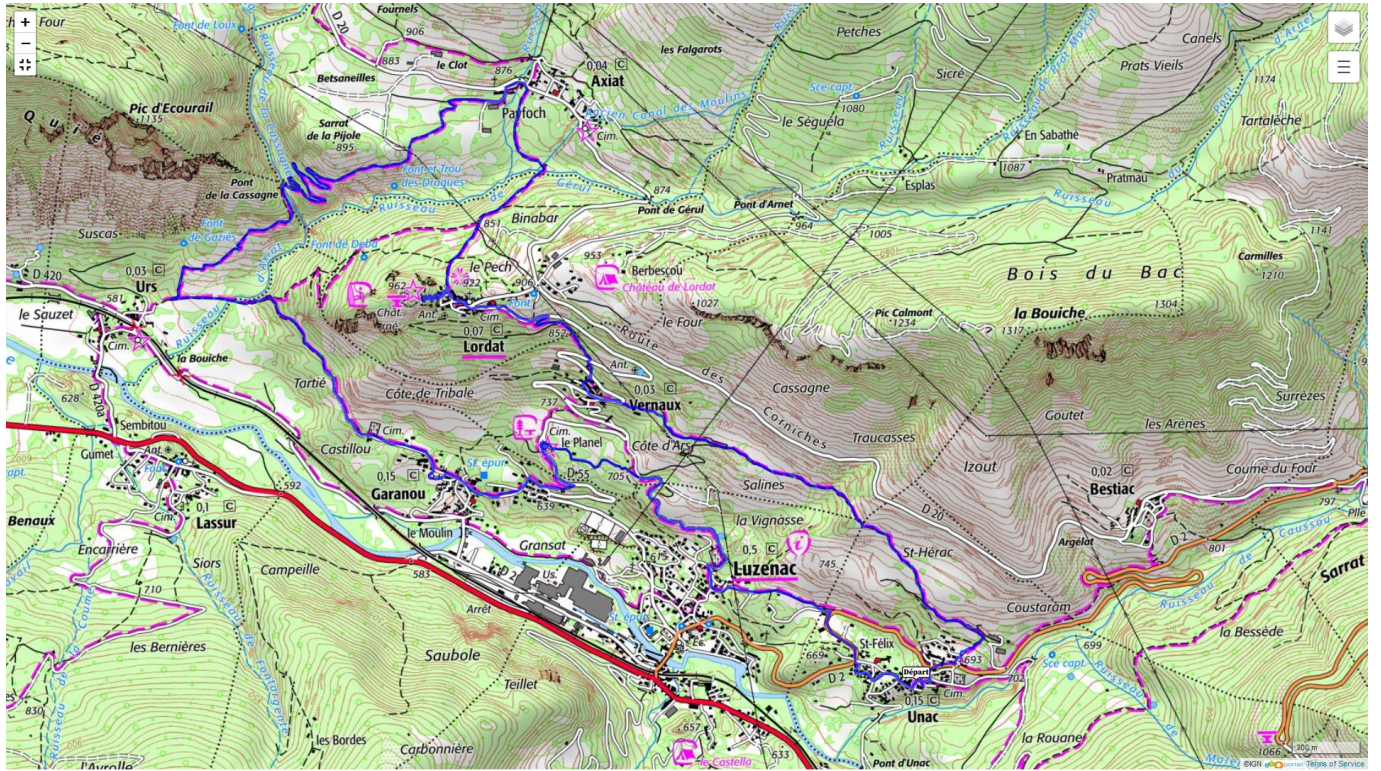

# 09-Unac boucle depuis le village Le 03/12/2023

Ci-dessous les principales caractéristiques topographiques de la randonnée.

	Départ	Nom		Trajet
	Unac	Boucle depuis Unac		1h10
	Rando	Dénivelé	Alt	IBP
	14 km	564 m	933 m	61

Télécharger le fichier [GPX](#) pour visualisation par un logiciel de randonnée.

[Télécharger](#) la carte de la randonnée. >

V