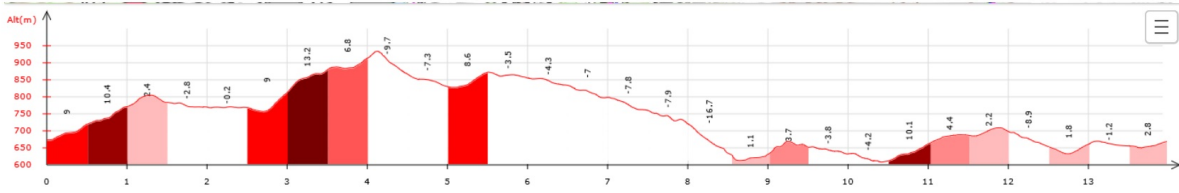

09-Unac boucle depuis le village Le 03/12/2023

Ci-dessous les principales caractéristiques topographiques de la randonnée.

	Départ	Nom		Trajet
	Unac	Boucle depuis Unac		1h10
	Rando	Dénivelé	Alt	IBP
	14 km	564 m	933 m	61

Télécharger le fichier [GPX](#) pour visualisation par un logiciel de randonnée.

[Télécharger](#) la carte de la randonnée. >

V