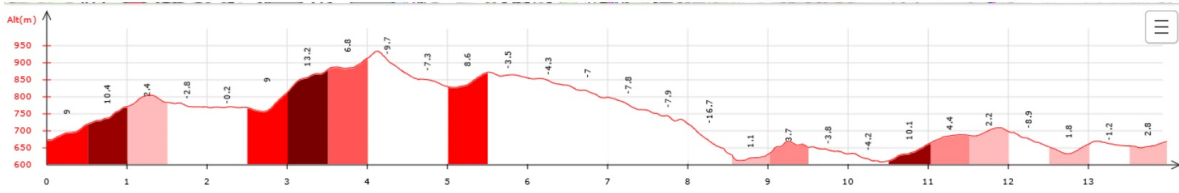

# 09-Unac boucle depuis le village Le 03/12/2023

Ci-dessous les principales caractéristiques topographiques de la randonnée.

	Départ	Nom		Trajet
	Unac	Boucle depuis Unac		1h10
	Rando	Dénivelé	Alt	IBP
	14 km	564 m	933 m	61

Télécharger le fichier [GPX](#) pour visualisation par un logiciel de randonnée.

[Télécharger](#) la carte de la randonnée. >

V