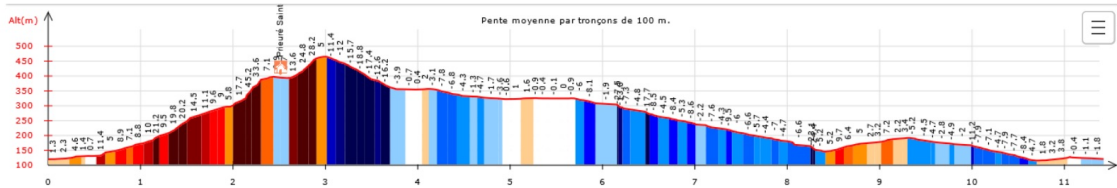

11-Alaric, la Grande faille

le 11/01/2026

Ci-dessous les principales caractéristiques topographiques de la randonnée.

	Départ	Nom		Trajet
	Lac de Barbaria Capendut	Alaric, La grande faille		1h25
Rando	Dénivelé	Alt	IBP	
12 km	403 m	465 m	51	

Télécharger le fichier [GPX](#) pour visualisation par un logiciel de randonnée.

[Télécharger](#) la carte de la randonnée. >

V