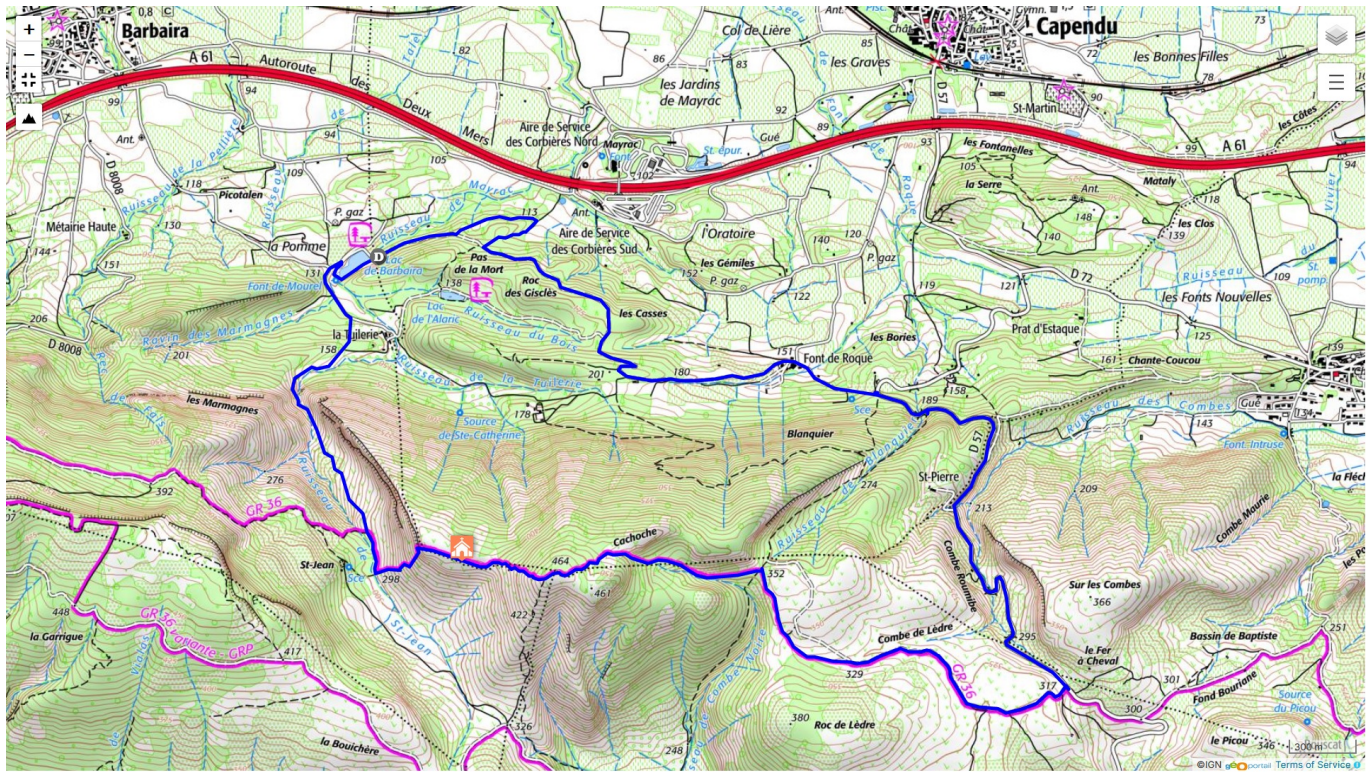

11-Alaric, la Grande faille

le 11/01/2026

Ci-dessous les principales caractéristiques topographiques de la randonnée.

	Départ	Nom		Trajet
	Lac de Barbaria Capendut	Alaric, La grande faille		1h25
Rando	Dénivelé	Alt	IBP	
12 km	403 m	465 m	51	

Télécharger le fichier [GPX](#) pour visualisation par un logiciel de randonnée.

[Télécharger](#) la carte de la randonnée. >

V