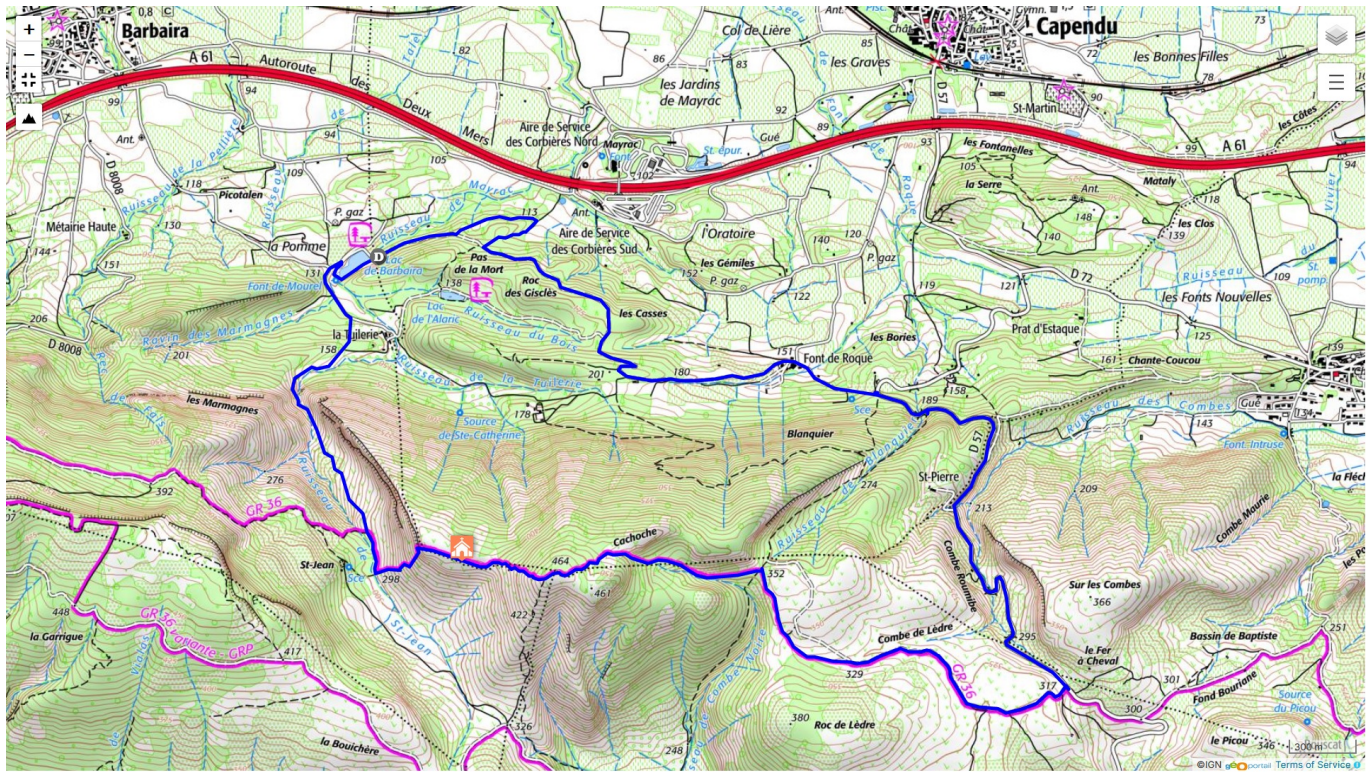

# 11-Alaric, la Grande faille

## le 11/01/2026

Ci-dessous les principales caractéristiques topographiques de la randonnée.

	Départ	Nom		Trajet
	Lac de Barbaria Capendut	Alaric, La grande faille		1h25
Rando	Dénivelé	Alt	IBP	
12 km	403 m	465 m	51	

Télécharger le fichier [GPX](#) pour visualisation par un logiciel de randonnée.

[Télécharger](#) la carte de la randonnée. >

V