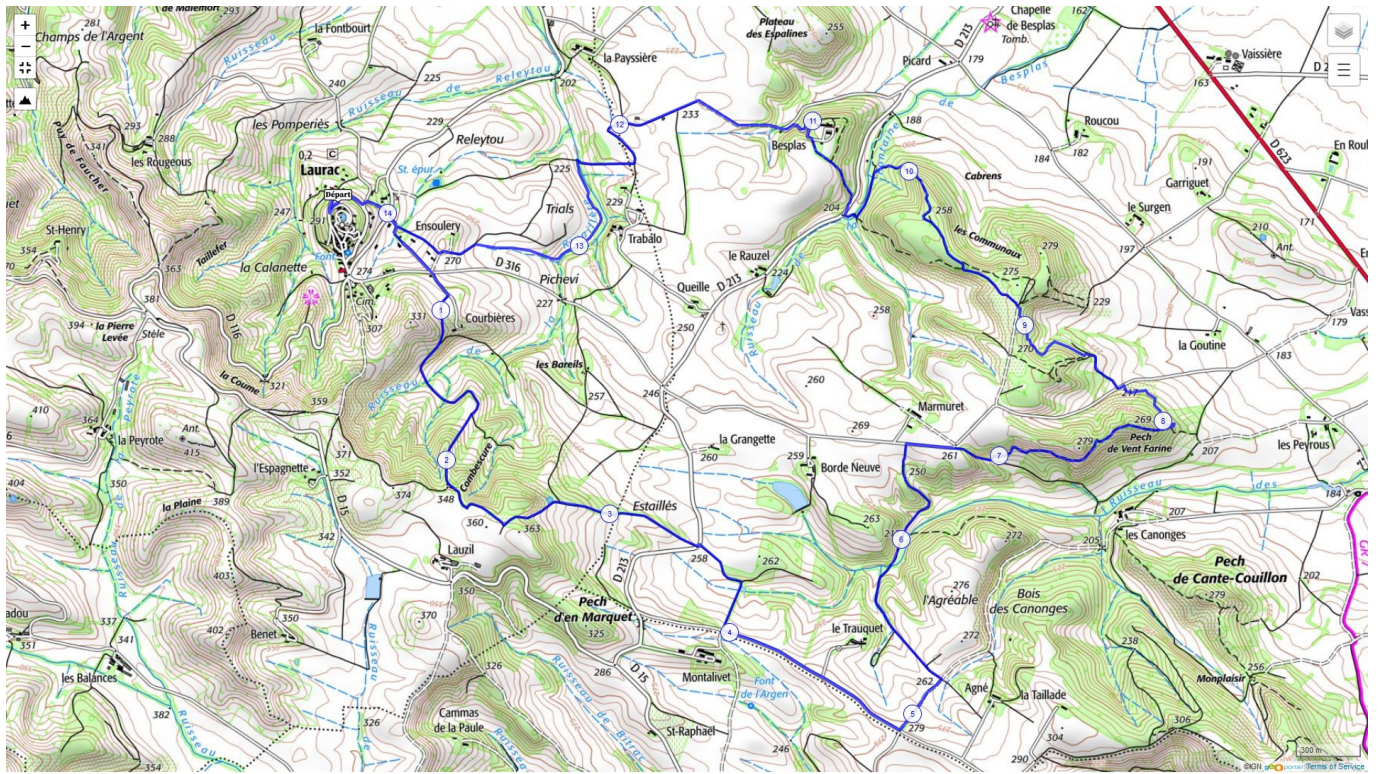

11-Boucle de Besplat le 10/03/2024

Ci-dessous les principales caractéristiques topographiques de la randonnée.

	Départ	Nom		Trajet
	Laurac	Boucle de Besplat		1h 00
Rando	Dénivelé	Alt	IBP	
14 km	435 m	355 m	60	

Télécharger le fichier [GPX](#) pour visualisation par un logiciel de randonnée.

[Télécharger](#) la carte de la randonnée. >

v