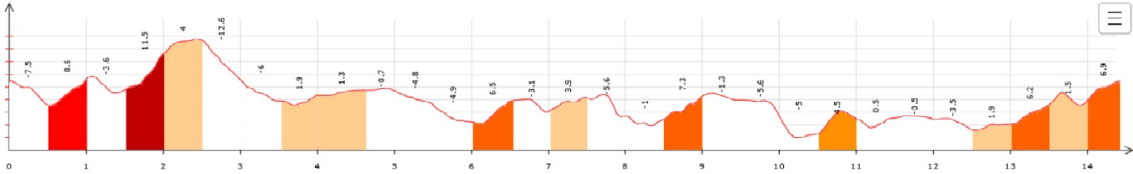

11-Boucle de Besplat le 10/03/2024

Ci-dessous les principales caractéristiques topographiques de la randonnée.

	Départ	Nom		Trajet
	Laurac	Boucle de Besplat		1h 00
Rando	Dénivelé	Alt	IBP	
14 km	435 m	355 m	60	

Télécharger le fichier [GPX](#) pour visualisation par un logiciel de randonnée.

[Télécharger](#) la carte de la randonnée. >

V