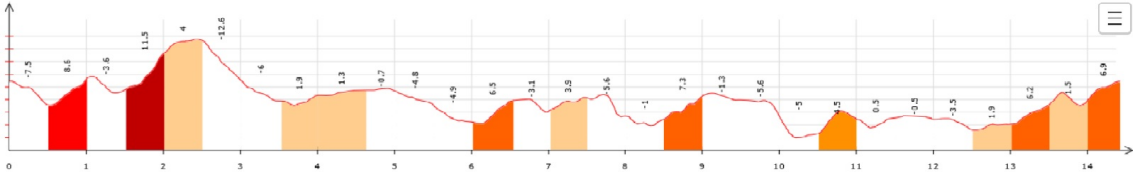

11-Boucle de Besplat le 10/03/2024

Ci-dessous les principales caractéristiques topographiques de la randonnée.

	Départ	Nom		Trajet
	Laurac	Boucle de Besplat		1h 00
Rando	Dénivelé	Alt	IBP	
14 km	435 m	355 m	60	

Télécharger le fichier [GPX](#) pour visualisation par un logiciel de randonnée.

[Télécharger](#) la carte de la randonnée. >

v