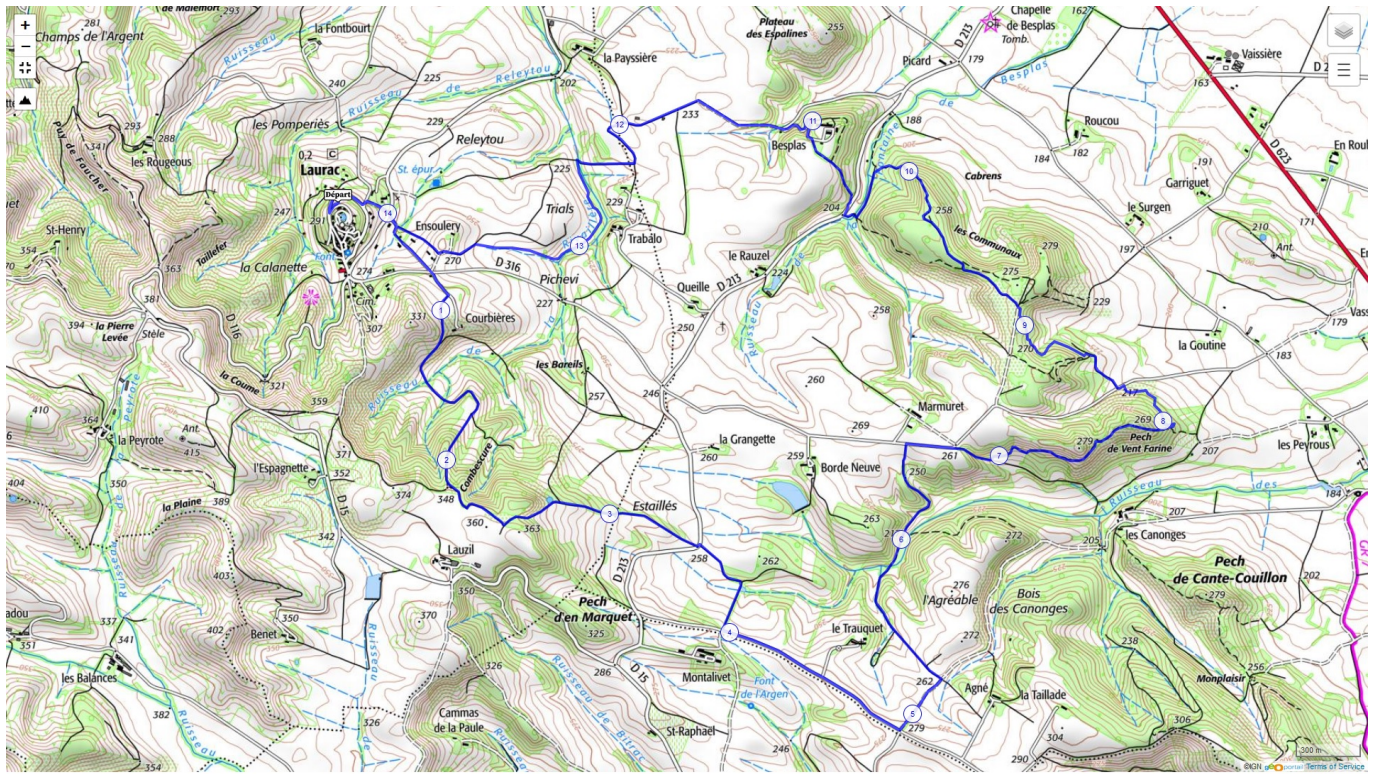

11-Boucle de Besplat le 10/03/2024

Ci-dessous les principales caractéristiques topographiques de la randonnée.

	Départ	Nom		Trajet
	Laurac	Boucle de Besplat		1h 00
Rando	Dénivelé	Alt	IBP	
14 km	435 m	355 m	60	

Télécharger le fichier [GPX](#) pour visualisation par un logiciel de randonnée.

[Télécharger](#) la carte de la randonnée. >

V