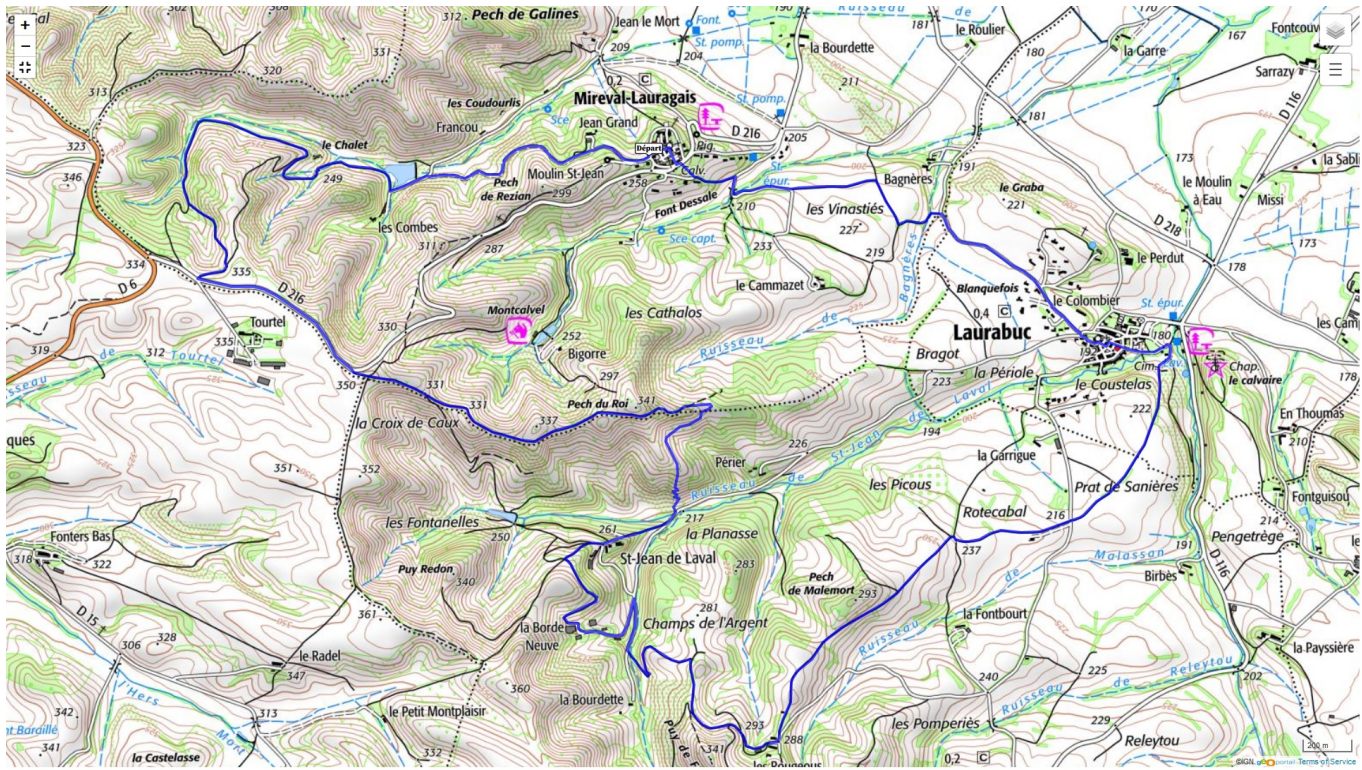

11- Chemin de St Jean le 11/02/2024

Ci-dessous les principales caractéristiques topographiques de la randonnée.

	Départ	Nom		Trajet
	Mireval-Lauragais	Chemin de St Jean		1h00
	Rando	Dénivelé	Alt	IBP
	14 km	352 m	348 m	50

Télécharger le fichier [GPX](#) pour visualisation par un logiciel de randonnée.

[Télécharger](#) la carte de la randonnée. >

V