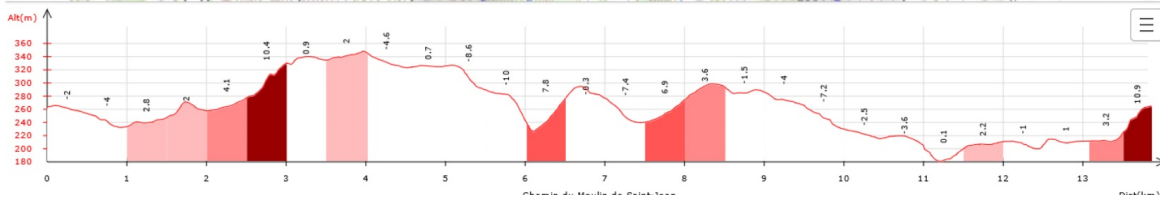

11- Chemin de St Jean le 11/02/2024

Ci-dessous les principales caractéristiques topographiques de la randonnée.

	Départ	Nom		Trajet
	Mireval-Lauragais	Chemin de St Jean		1h00
	Rando	Dénivelé	Alt	IBP
	14 km	352 m	348 m	50

Télécharger le fichier [GPX](#) pour visualisation par un logiciel de randonnée.

[Télécharger](#) la carte de la randonnée. >

V