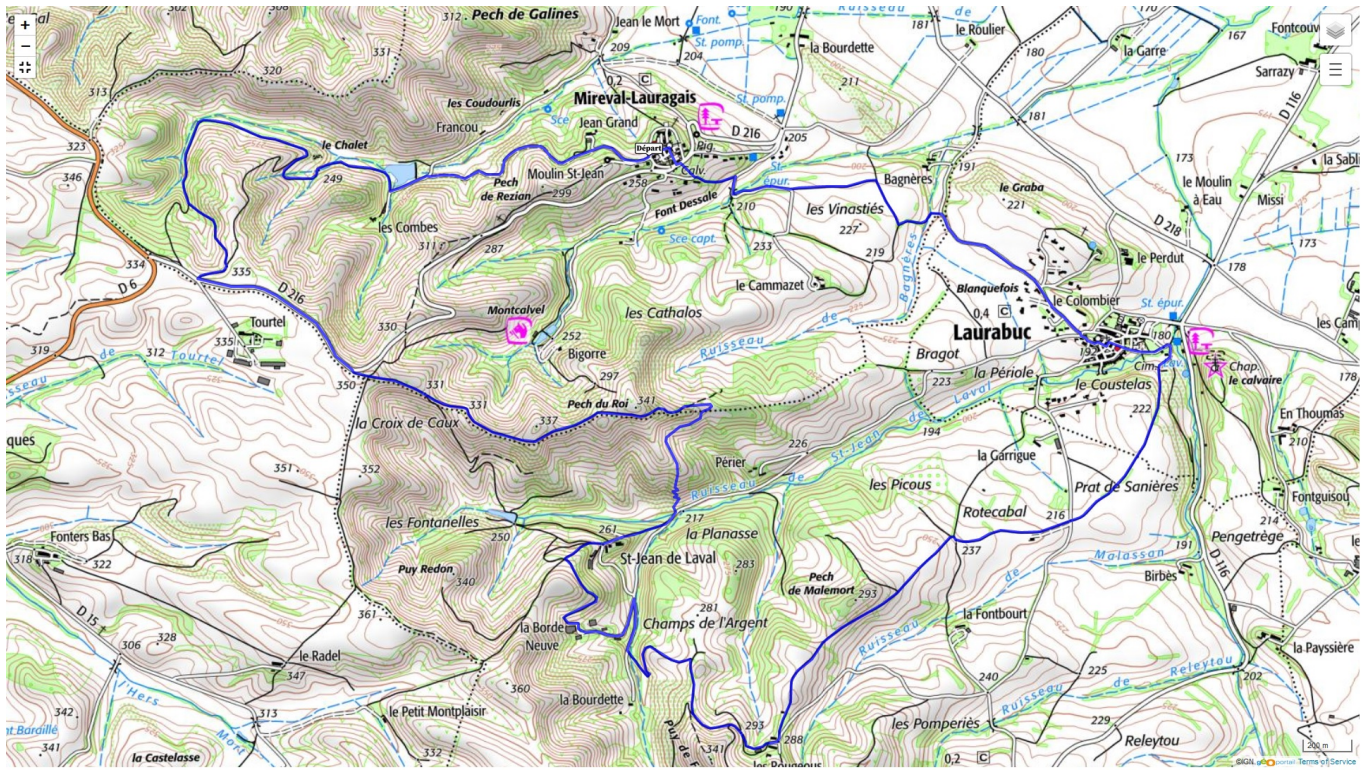

11- Chemin de St Jean le 11/02/2024

Ci-dessous les principales caractéristiques topographiques de la randonnée.

	Départ		Nom		Trajet	
	Mireval-Lauragais		Chemin de St Jean		1h00	
	Rando		Dénivelé		Alt	IBP
	14 km		352 m		348 m	50

Télécharger le fichier [GPX](#) pour visualisation par un logiciel de randonnée.

[Télécharger](#) la carte de la randonnée. >

V