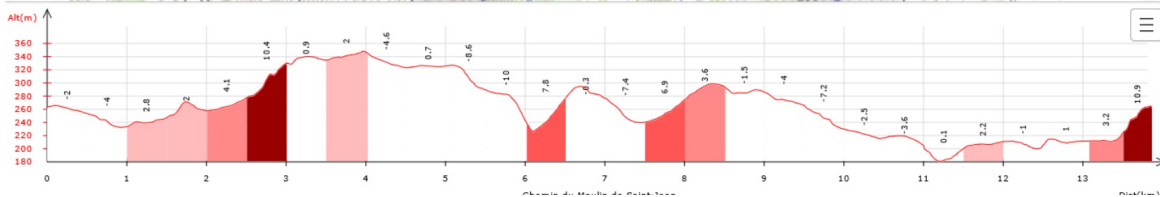

11- Chemin de St Jean le 11/02/2024

Ci-dessous les principales caractéristiques topographiques de la randonnée.

	Départ		Nom		Trajet	
	Mireval-Lauragais		Chemin de St Jean		1h00	
	Rando		Dénivelé		Alt	IBP
	14 km		352 m		348 m	50

Télécharger le fichier [GPX](#) pour visualisation par un logiciel de randonnée.

[Télécharger](#) la carte de la randonnée. >

V