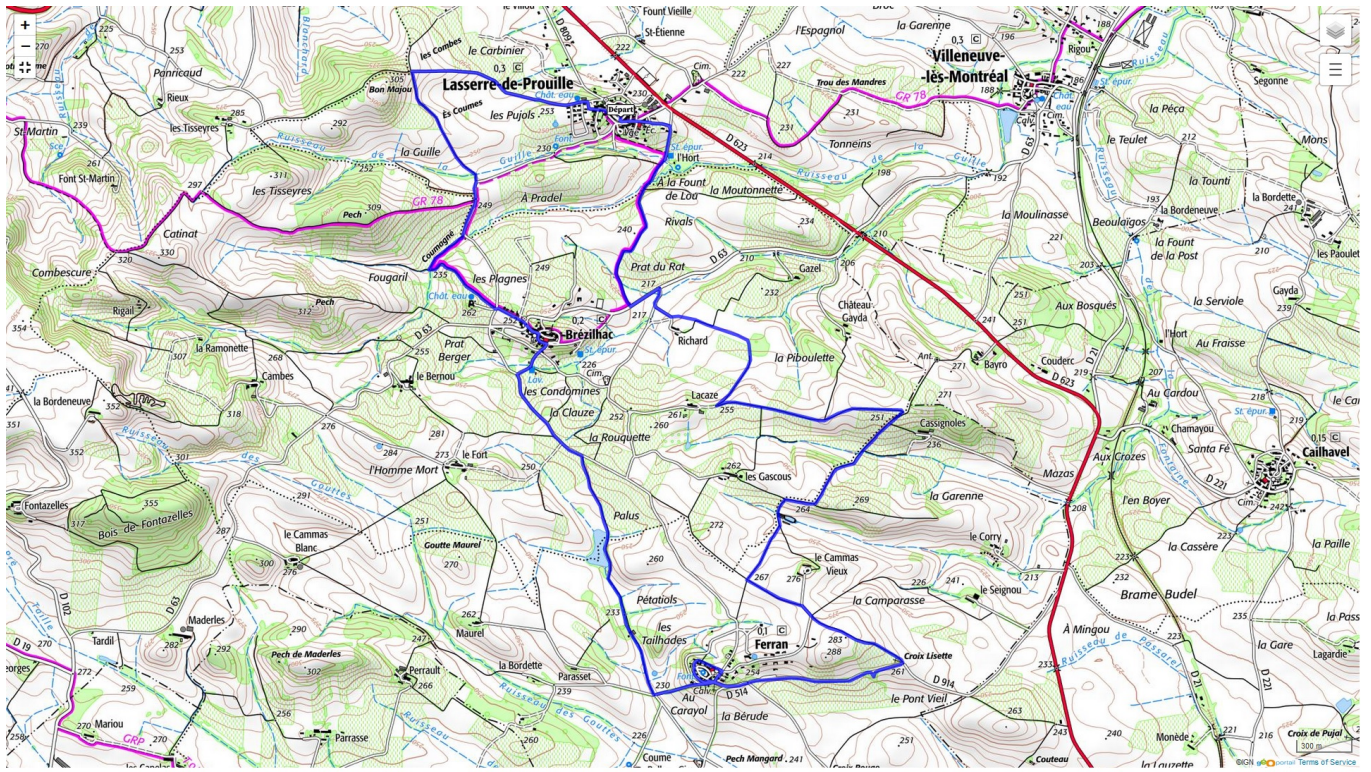

11-Chemin des Pibouls le 28/01/2024

Ci-dessous les principales caractéristiques topographiques de la randonnée.

	Départ	Nom		Trajet
	Lasserre de Prouille	Chemins des Pibouls		1h00
	Rando	Dénivelé	Alt	IBP
	13 km	243 m	283 m	40

Télécharger le fichier [GPX](#) pour visualisation par un logiciel de randonnée.

[Télécharger](#) la carte de la randonnée. >

V