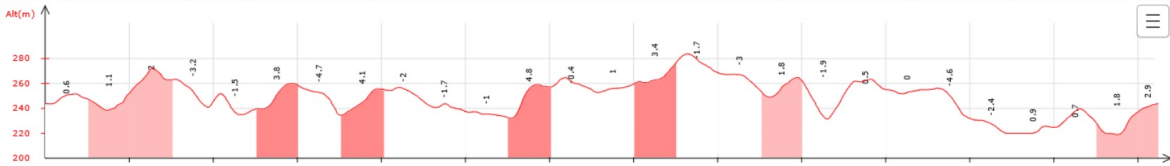

11-Chemin des Pibouls le 28/01/2024

Ci-dessous les principales caractéristiques topographiques de la randonnée.

	Départ	Nom		Trajet
	Lasserre de Prouille	Chemins des Pibouls		1h00
	Rando	Dénivelé	Alt	IBP
	13 km	243 m	283 m	40

Télécharger le fichier [GPX](#) pour visualisation par un logiciel de randonnée.

[Télécharger](#) la carte de la randonnée. >

V