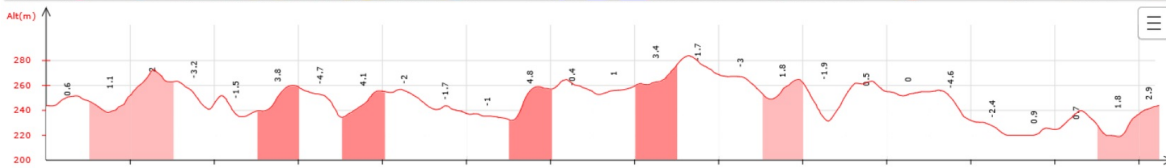

11-Chemin des Pibouls le 28/01/2024

Ci-dessous les principales caractéristiques topographiques de la randonnée.

	Départ	Nom		Trajet
	Lasserre de Prouille	Chemins des Pibouls		1h00
	Rando	Dénivelé	Alt	IBP
	13 km	243 m	283 m	40

Télécharger le fichier [GPX](#) pour visualisation par un logiciel de randonnée.

[Télécharger](#) la carte de la randonnée. >

V