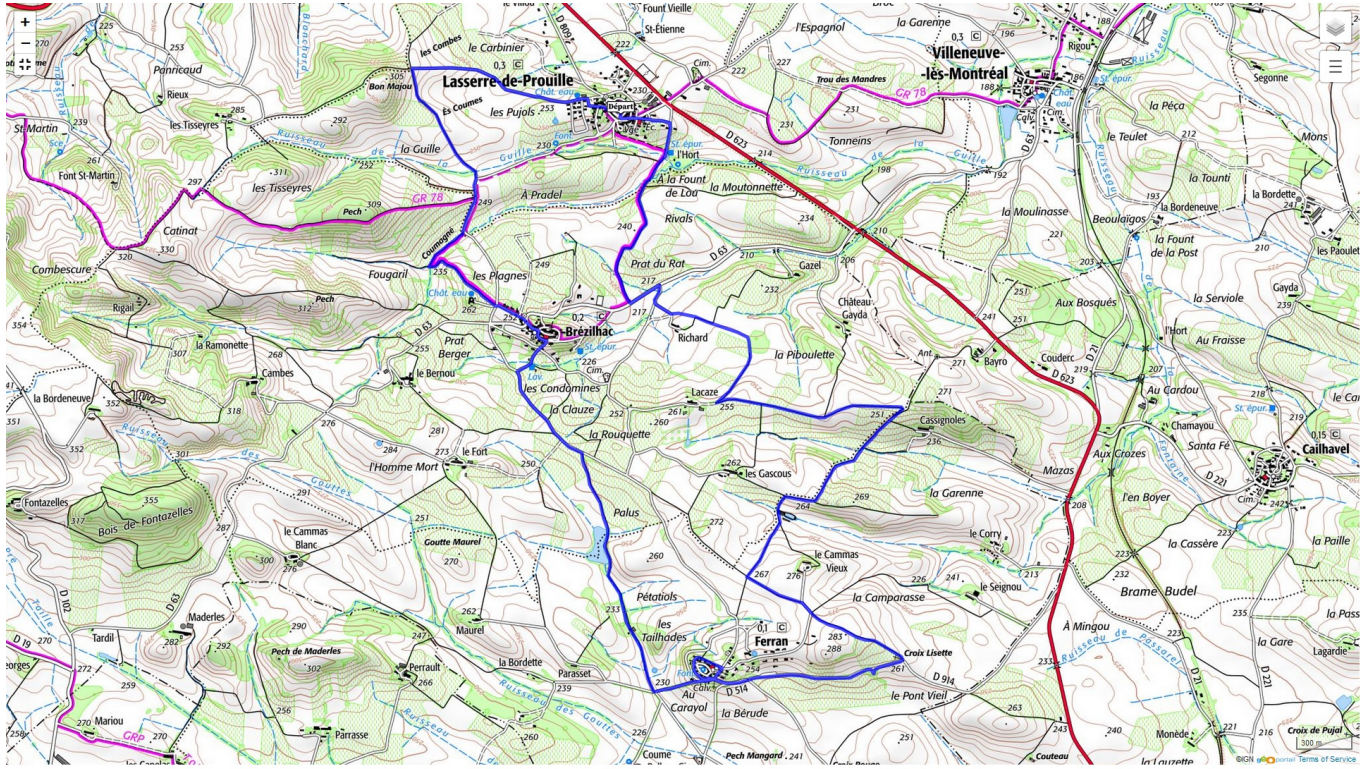

11-Chemin des Pibouls le 28/01/2024

Ci-dessous les principales caractéristiques topographiques de la randonnée.

	Départ	Nom		Trajet
	Lasserre de Prouille	Chemins des Pibouls		1h00
	Rando	Dénivelé	Alt	IBP
	13 km	243 m	283 m	40

Télécharger le fichier [GPX](#) pour visualisation par un logiciel de randonnée.

[Télécharger](#) la carte de la randonnée. >

V