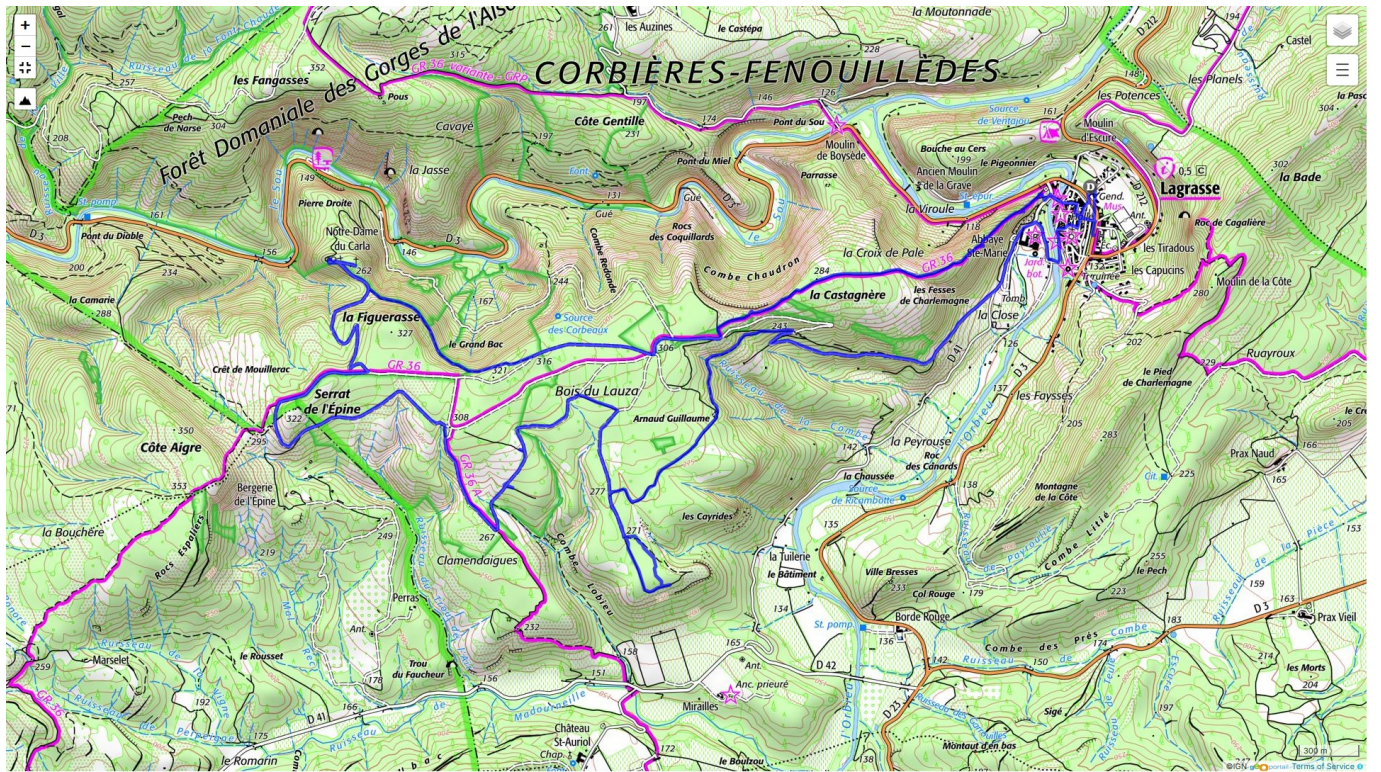

11-Lagrasse Notre dame de Carla le 22/02/2026

Ci-dessous les principales caractéristiques topographiques de la randonnée.

	Départ	Nom		Trajet
	Lagrasse	Notre Dame de Carla		1h45
	Rando	Dénivelé	Alt	IBP
	15.7 km	400 m	320 m	52

Télécharger le fichier [GPX](#) pour visualisation par un logiciel de randonnée.

[Télécharger](#) la carte de la randonnée. >

V