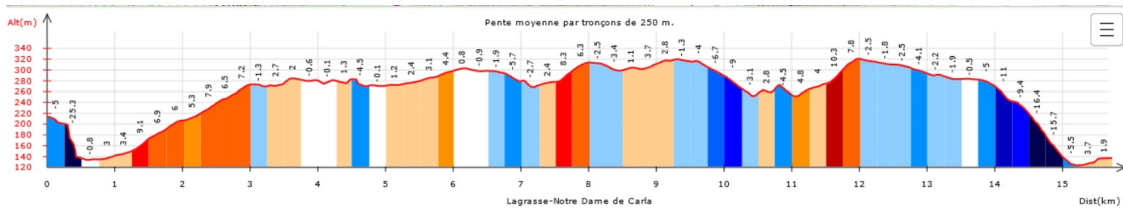

11-Lagrasse Notre dame de Carla le 22/02/2026

Ci-dessous les principales caractéristiques topographiques de la randonnée.

	Départ	Nom		Trajet
	Lagrasse	Notre Dame de Carla		1h45
	Rando	Dénivelé	Alt	IBP
	15.7 km	400 m	320 m	52

Télécharger le fichier [GPX](#) pour visualisation par un logiciel de randonnée.

[Télécharger](#) la carte de la randonnée. >

V