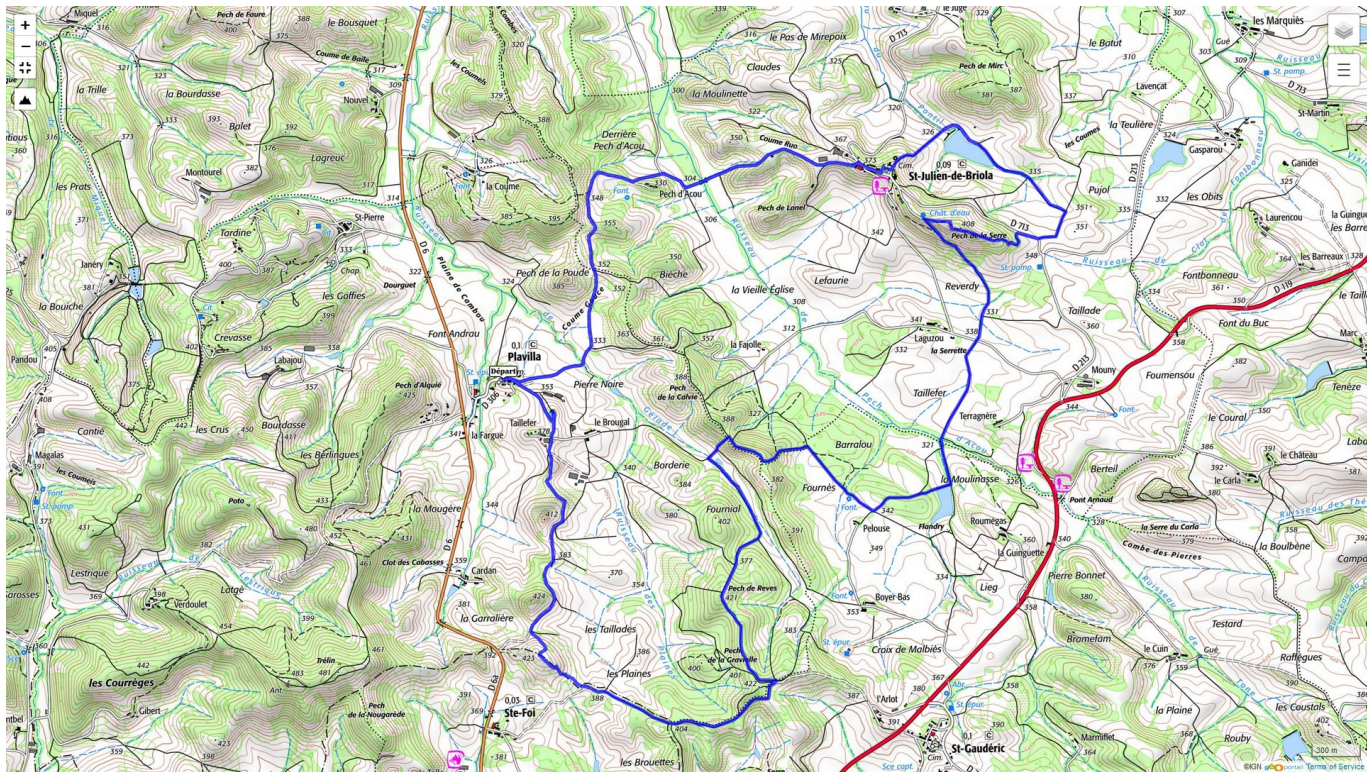

11- Le Pech de Reves le 24/03/2024

Ci-dessous les principales caractéristiques topographiques de la randonnée.

	Départ	Nom		Trajet
	Plavilla	Le Pech de Reves		1h 00
Rando	Dénivelé	Alt	IBP	
15.5 km	352 m	420 m	51	

Télécharger le fichier [GPX](#) pour visualisation par un logiciel de randonnée.

[Télécharger](#) la carte de la randonnée. >

>