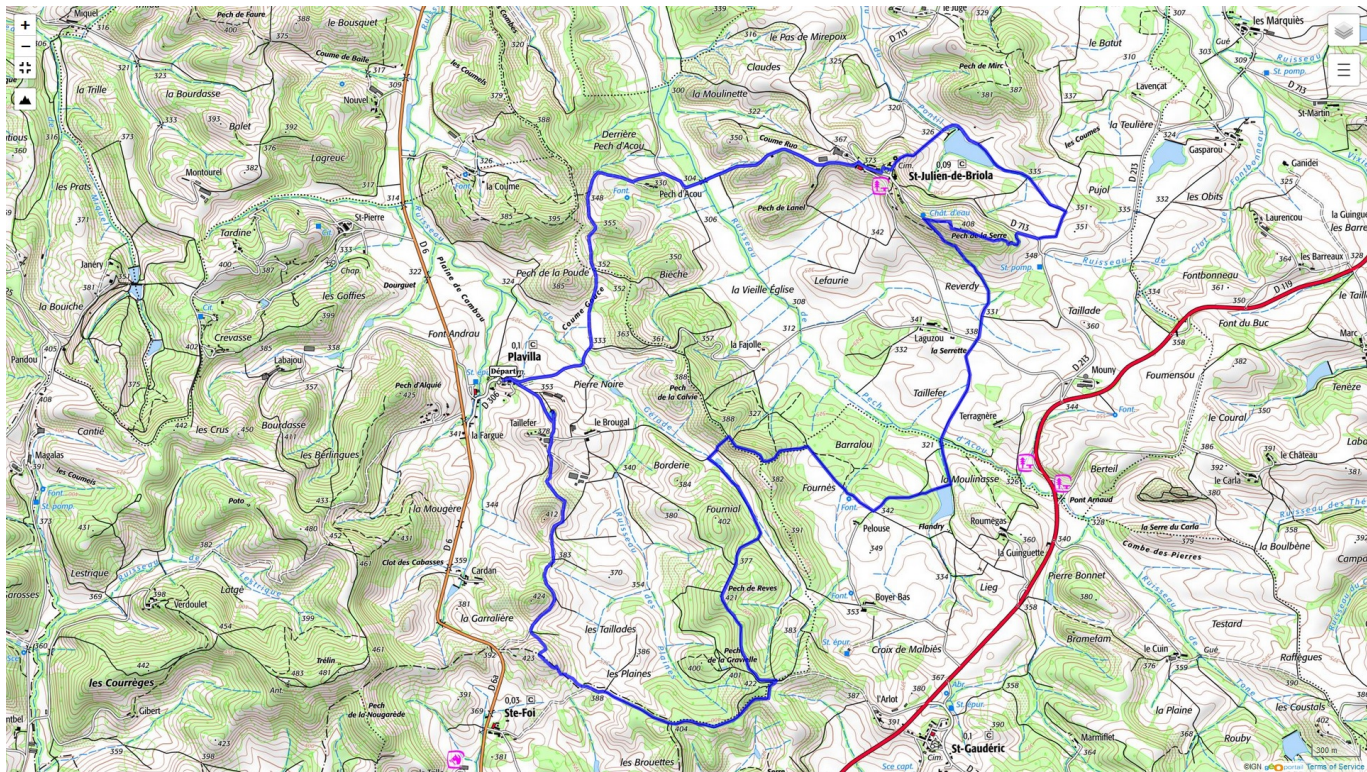

# 11- Le Pech de Reves le 24/03/2024

Ci-dessous les principales caractéristiques topographiques de la randonnée.

	Départ	Nom		Trajet
	Plavilla	Le Pech de Reves		1h 00
Rando	Dénivelé	Alt	IBP	
15.5 km	352 m	420 m	51	

Télécharger le fichier [GPX](#) pour visualisation par un logiciel de randonnée.

[Télécharger](#) la carte de la randonnée. >

v