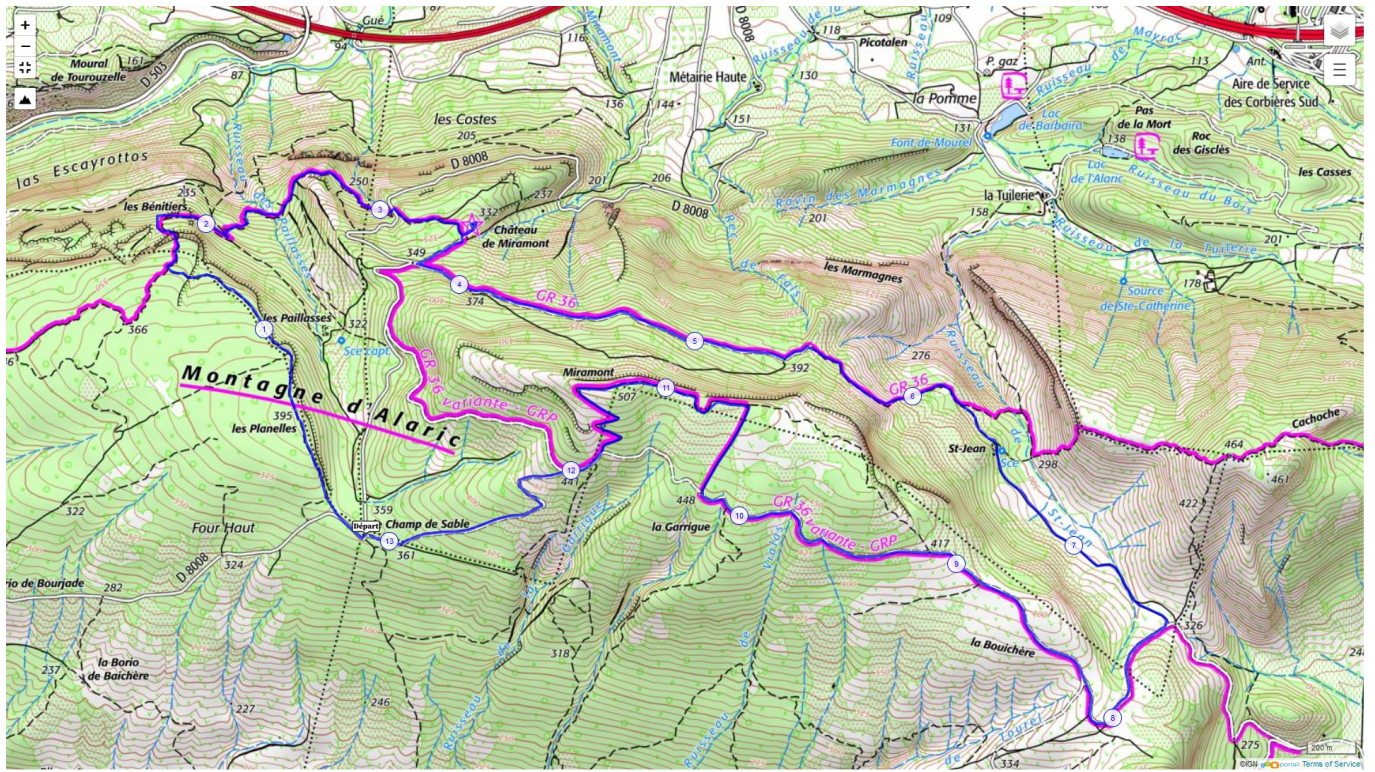

# 11-Montagne d'Alaric le 27/10/2024

Ci-dessous les principales caractéristiques topographiques de la randonnée.

	Départ	Nom		Trajet
	Monze (11) Champ de sable	Montagne d'Alaric		1h20
	Rando	Dénivelé	Alt	IBP
	13 km	450 m	514 m	53

Télécharger le fichier [GPX](#) pour visualisation par un logiciel de randonnée.

[Télécharger](#) la carte de la randonnée. >

V