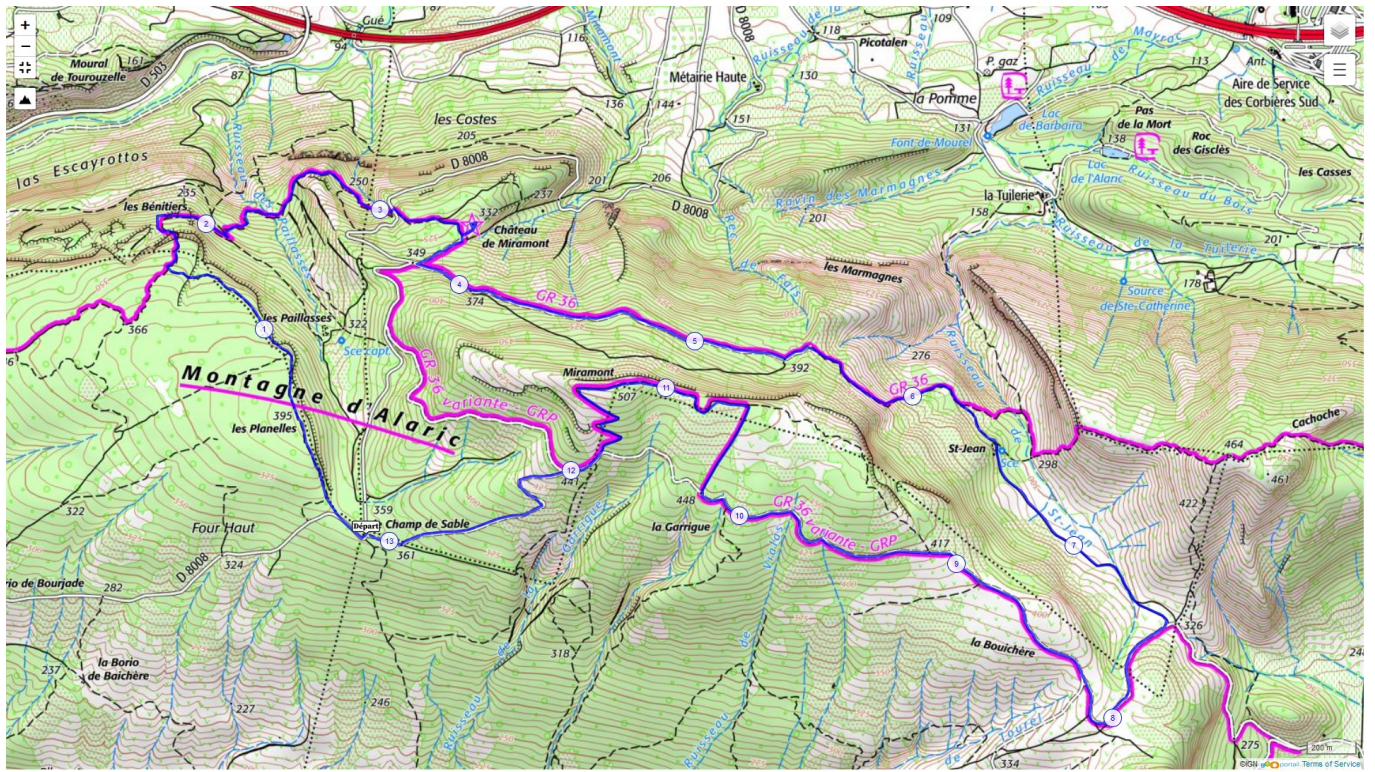

11- Montagne d'Alaric le 27/10/2024

Ci-dessous les principales caractéristiques topographiques de la randonnée.

	Départ	Nom		Trajet
	Monze (11) Champ de sable	Montagne d'Alaric		1h20
	Rando	Dénivelé	Alt	IBP
	13 km	450 m	514 m	53

Télécharger le fichier [GPX](#) pour visualisation par un logiciel de randonnée.

[Télécharger](#) la carte de la randonnée. >

V