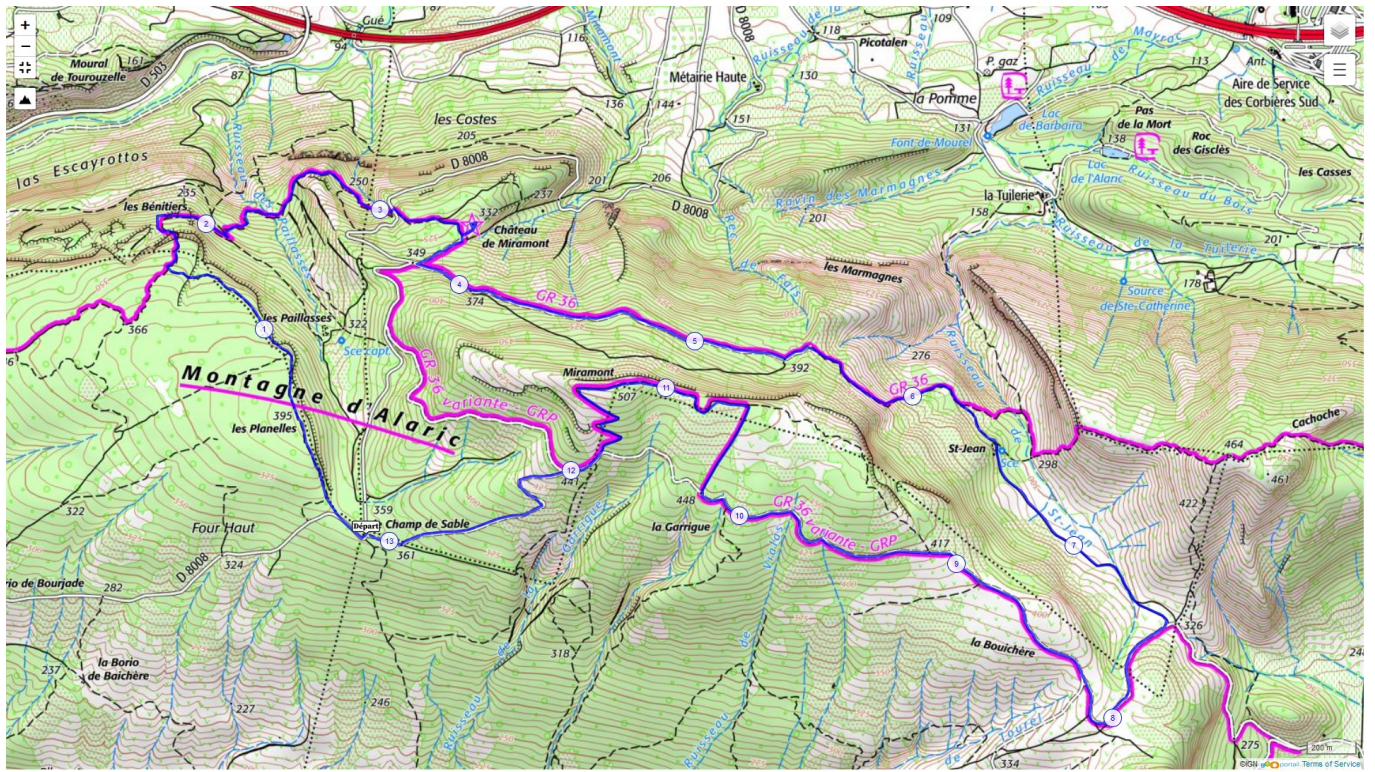

# 11- Montagne d'Alaric le 27/10/2024

Ci-dessous les principales caractéristiques topographiques de la randonnée.

	Départ	Nom		Trajet
	Monze (11) Champ de sable	Montagne d'Alaric		1h20
	Rando	Dénivelé	Alt	IBP
	13 km	450 m	514 m	53

Télécharger le fichier [GPX](#) pour visualisation par un logiciel de randonnée.

[Télécharger](#) la carte de la randonnée. >

V