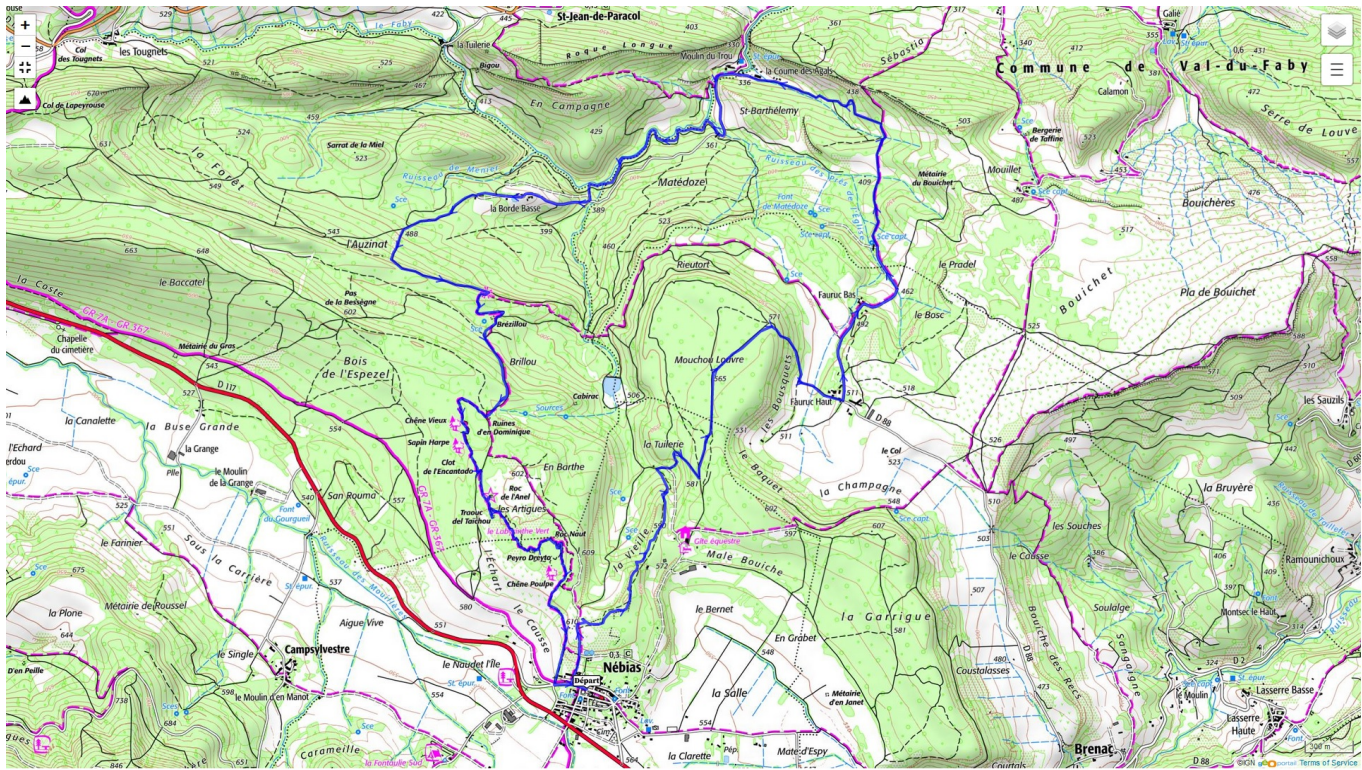

11-Nébias-le labyrinthe vert

le 14/04/2024

Ci-dessous les principales caractéristiques topographiques de la randonnée.

	Départ	Nom		Trajet
	Nébias	Le Labyrinthe vert par le Moulin du Trou		1h20
	Rando	Dénivelé	Alt	IBP
	15 km	391m	613 m	54

Télécharger le fichier [GPX](#) pour visualisation par un logiciel de randonnée.

[Télécharger](#) la carte de la randonnée. >

V