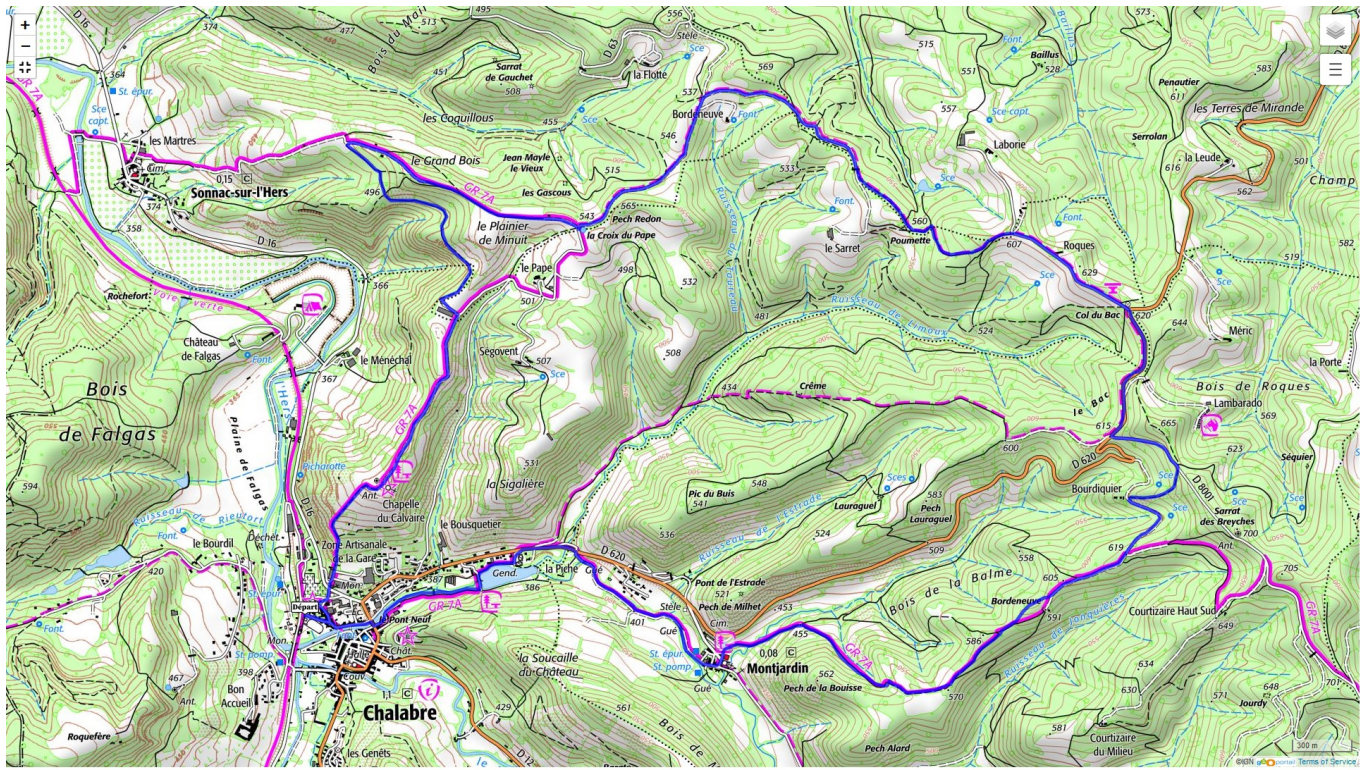

11-Piémont Audois depuis Chalabre le 07/04/2024

Ci-dessous les principales caractéristiques topographiques de la randonnée.

	Départ	Nom		Trajet
	Chalabre	Piémont Audois		1h10
Rando	Dénivelé	Alt	IBP	
15 km	352 m	650 m	51	

Télécharger le fichier [GPX](#) pour visualisation par un logiciel de randonnée.

[Télécharger](#) la carte de la randonnée. >

V