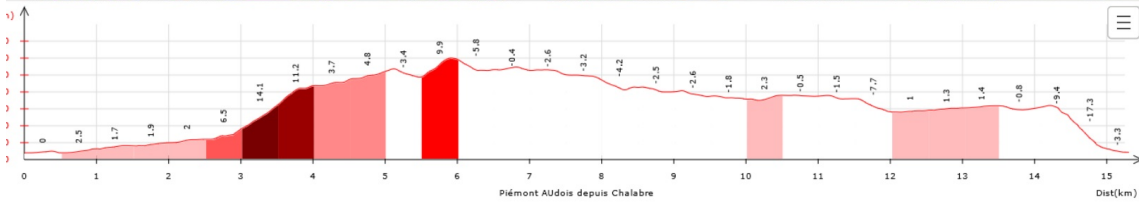

11-Piémont Audois depuis Chalabre le 07/04/2024

Ci-dessous les principales caractéristiques topographiques de la randonnée.

	Départ	Nom		Trajet
	Chalabre	Piémont Audois		1h10
Rando	Dénivelé	Alt	IBP	
15 km	352 m	650 m	51	

Télécharger le fichier [GPX](#) pour visualisation par un logiciel de randonnée.

[Télécharger](#) la carte de la randonnée. >

V