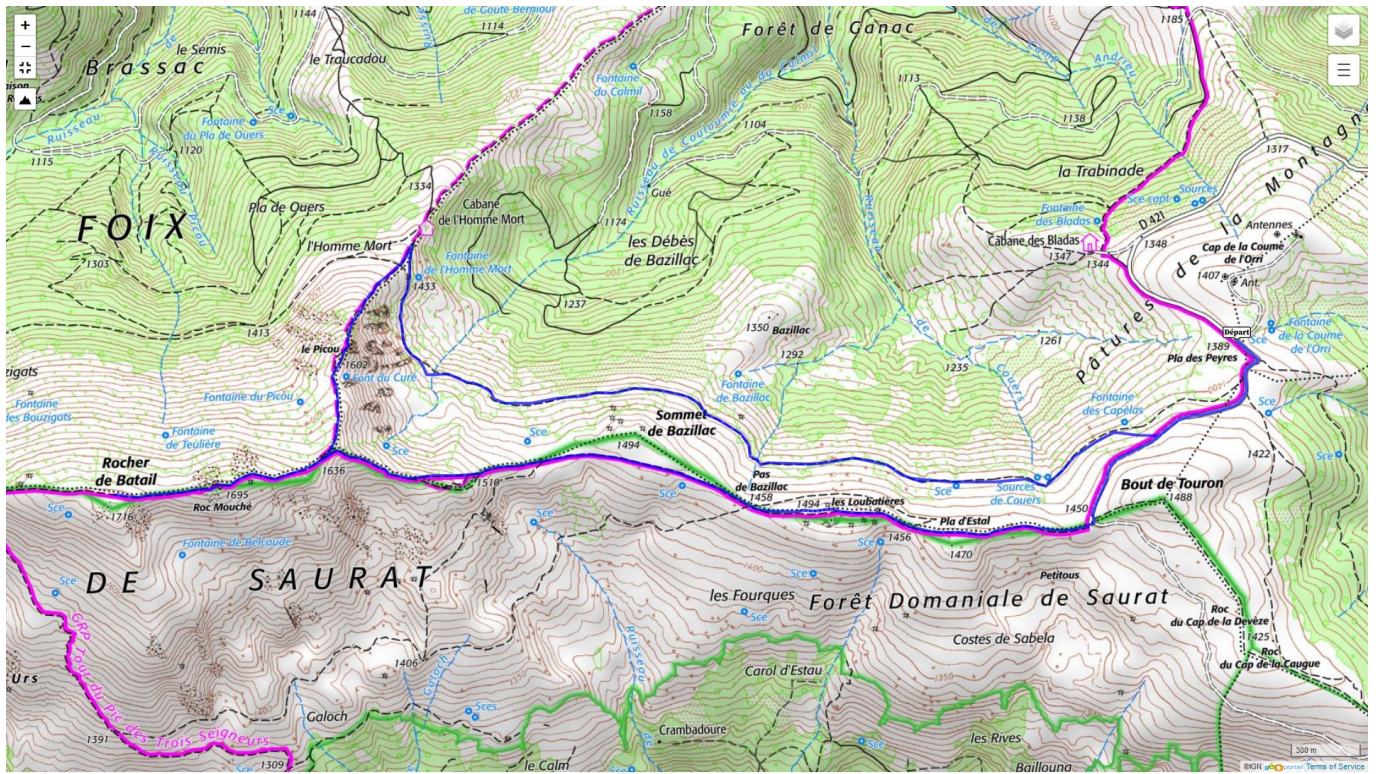

# 09 - Rocher Bataille - le 14/07/2024

Ci-dessous les principales caractéristiques topographiques de la randonnée.

	Départ	Nom		Trajet
	Prat d'Albi	Le Rocher Bataille		1h15
	Rando	Dénivelé	Alt	IBP
	13 km	540 m	1698 m	58

Télécharger le fichier [GPX](#) pour visualisation par un logiciel de randonnée.

[Télécharger](#) la carte de la randonnée. >

V