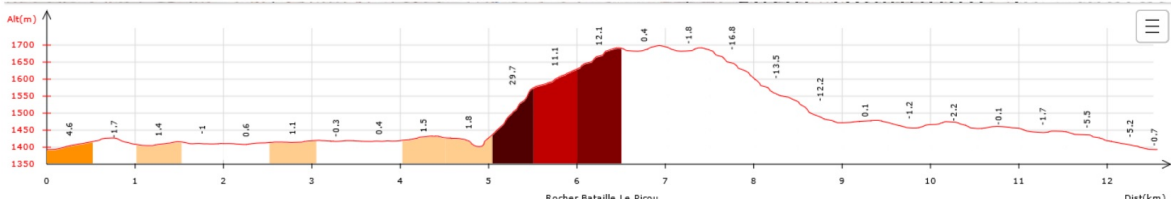

09 - Rocher Bataille - le 14/07/2024

Ci-dessous les principales caractéristiques topographiques de la randonnée.

	Départ	Nom		Trajet
	Prat d'Albi	Le Rocher Bataille		1h15
	Rando	Dénivelé	Alt	IBP
	13 km	540 m	1698 m	58

Télécharger le fichier [GPX](#) pour visualisation par un logiciel de randonnée.

[Télécharger](#) la carte de la randonnée. >

V