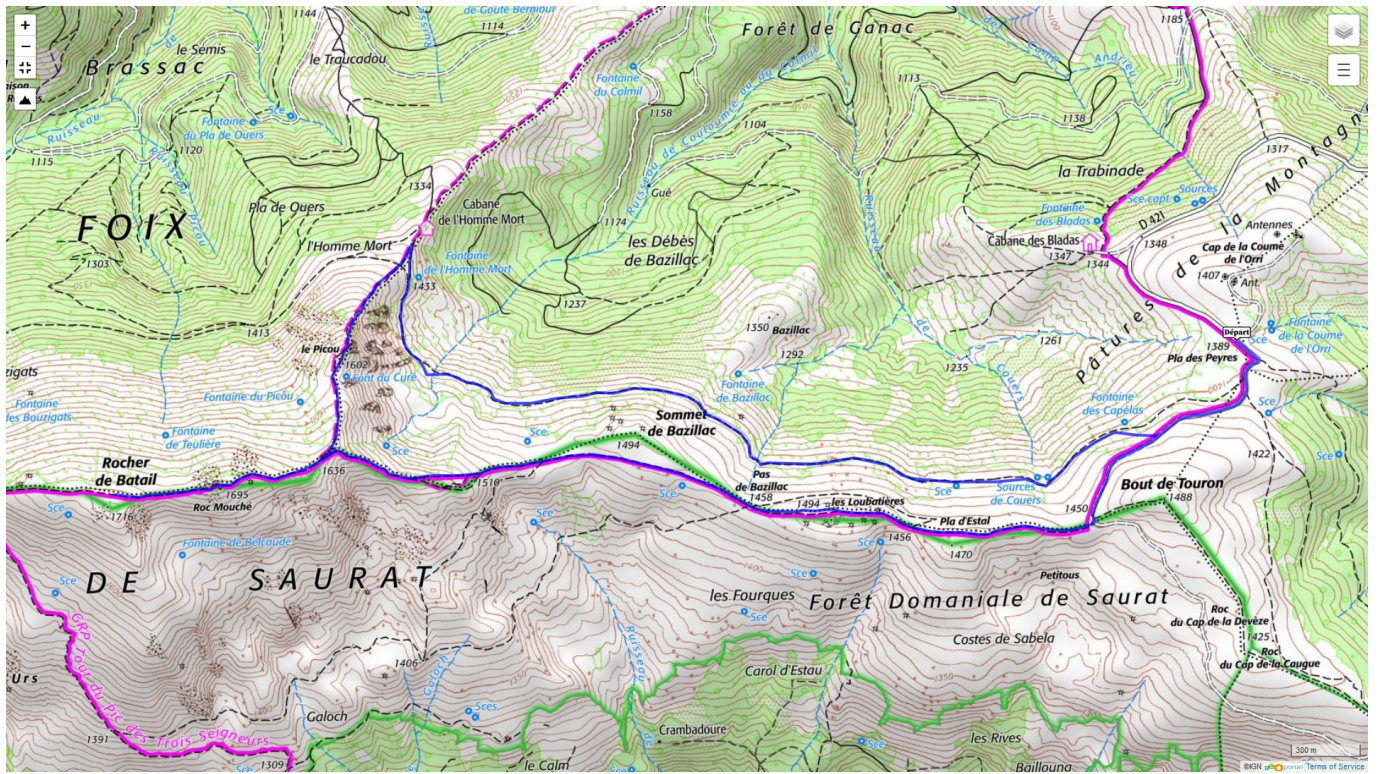

09 - Rocher Bataille - le 14/07/2024

Ci-dessous les principales caractéristiques topographiques de la randonnée.

	Départ	Nom		Trajet
	Prat d'Albi	Le Rocher Bataille		1h15
	Rando	Dénivelé	Alt	IBP
	13 km	540 m	1698 m	58

Télécharger le fichier [GPX](#) pour visualisation par un logiciel de randonnée.

[Télécharger](#) la carte de la randonnée. >

V