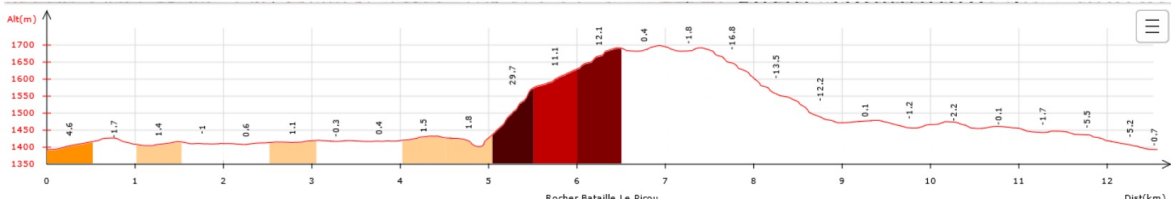

# 09 - Rocher Bataille - le 14/07/2024

Ci-dessous les principales caractéristiques topographiques de la randonnée.

	Départ	Nom		Trajet
	Prat d'Albi	Le Rocher Bataille		1h15
	Rando	Dénivelé	Alt	IBP
	13 km	540 m	1698 m	58

Télécharger le fichier [GPX](#) pour visualisation par un logiciel de randonnée.

[Télécharger](#) la carte de la randonnée. >

V