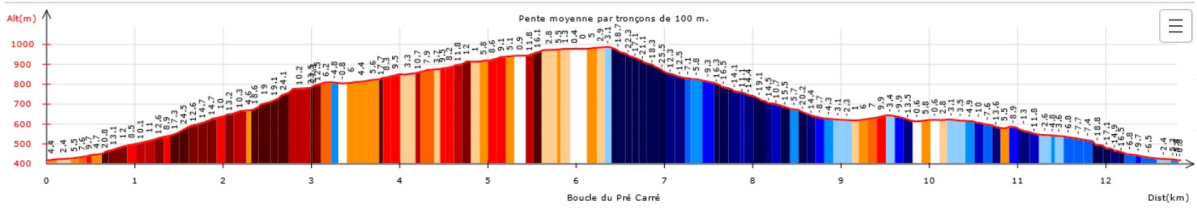

# 31- Boucle du pré Carré le 08/03/2026

Ci-dessous les principales caractéristiques topographiques de la randonnée.

	Départ	Nom		Trajet
	Saleich	Boucle du Pré Carré		1h 00
	Rando	Dénivelé	Alt	IBP
	13 km	600 m	987 m	68

Télécharger le fichier [GPX](#) pour visualisation par un logiciel de randonnée.

[Télécharger](#) la carte de la randonnée. >

V