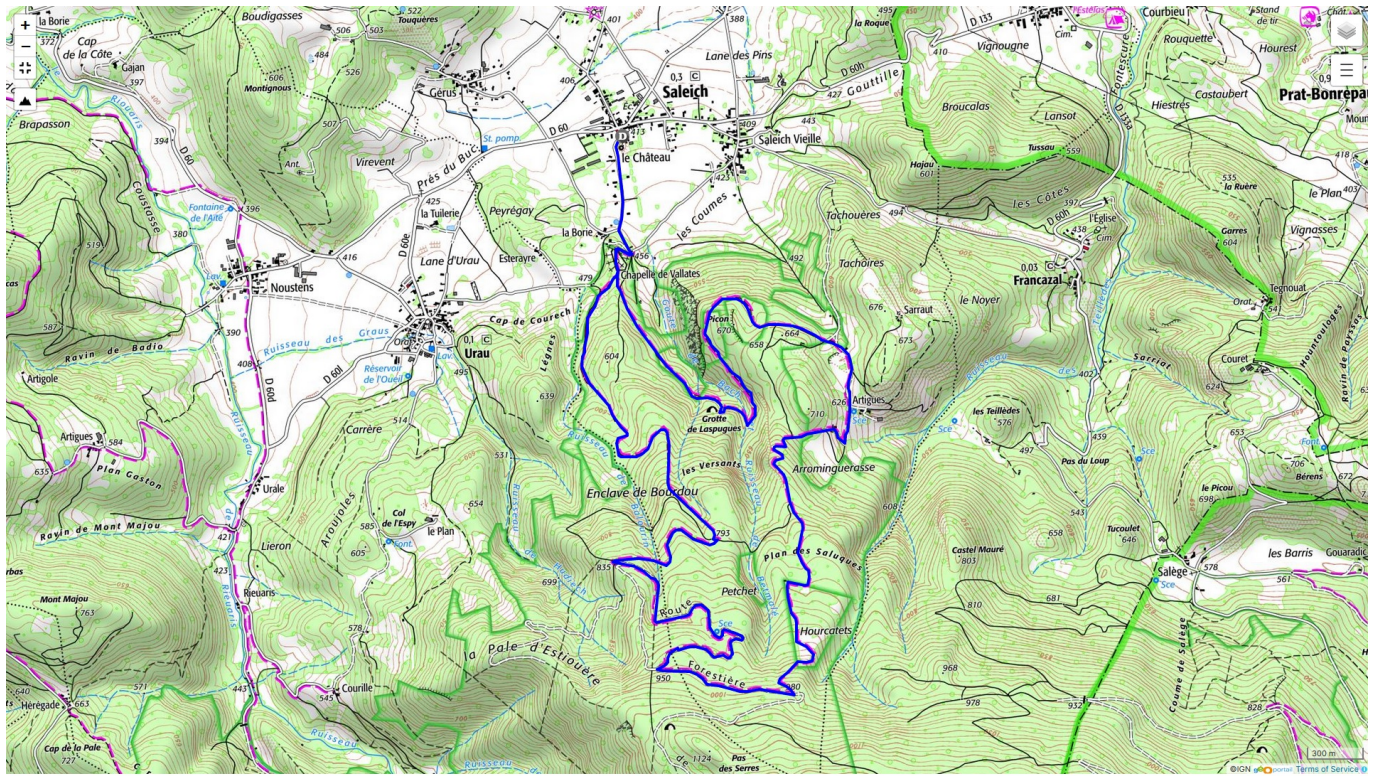

# 31- Boucle du pré Carré le 08/03/2026

Ci-dessous les principales caractéristiques topographiques de la randonnée.

	Départ	Nom		Trajet
	Saleich	Boucle du Pré Carré		1h 00
	Rando	Dénivelé	Alt	IBP
	13 km	600 m	987 m	68

Télécharger le fichier [GPX](#) pour visualisation par un logiciel de randonnée.

[Télécharger](#) la carte de la randonnée. >

V