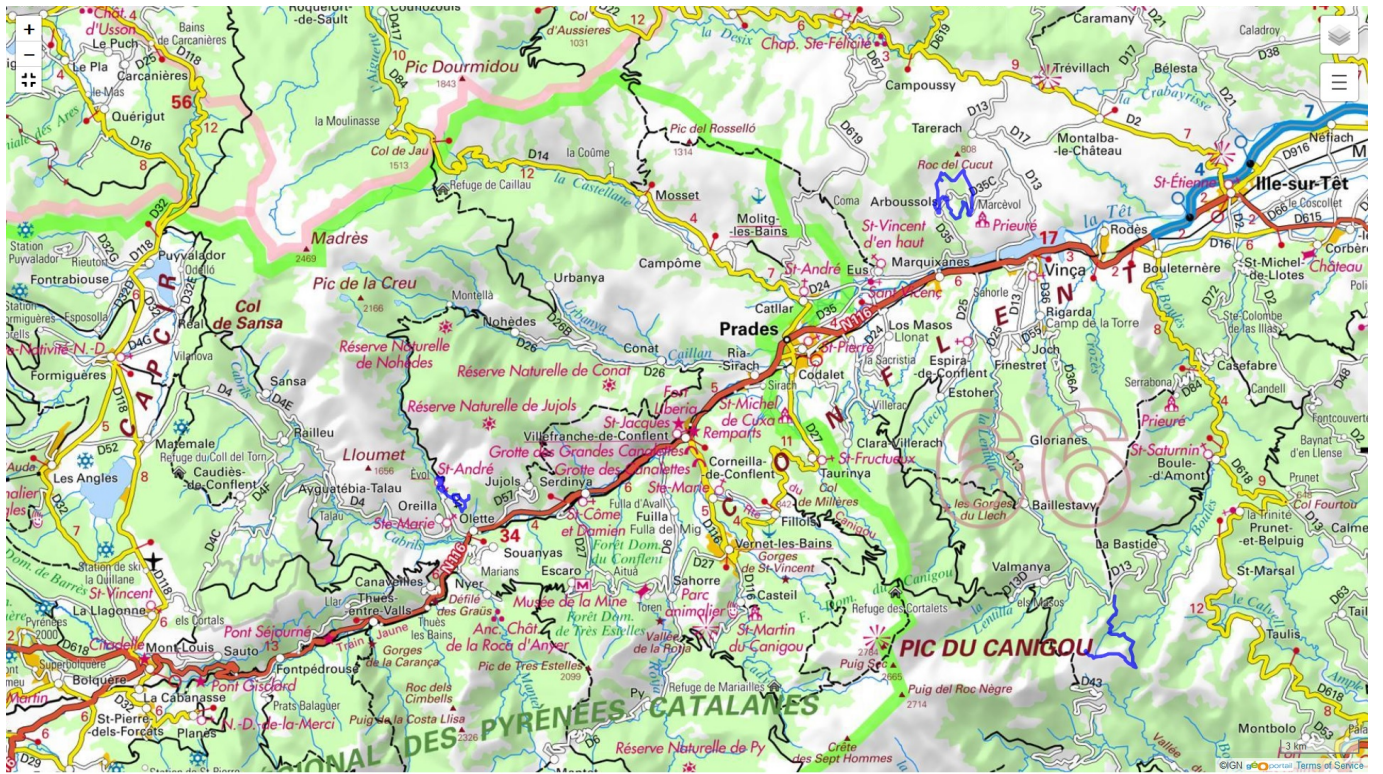

Évol

Puig de L'Estella

Arboussols

<

<