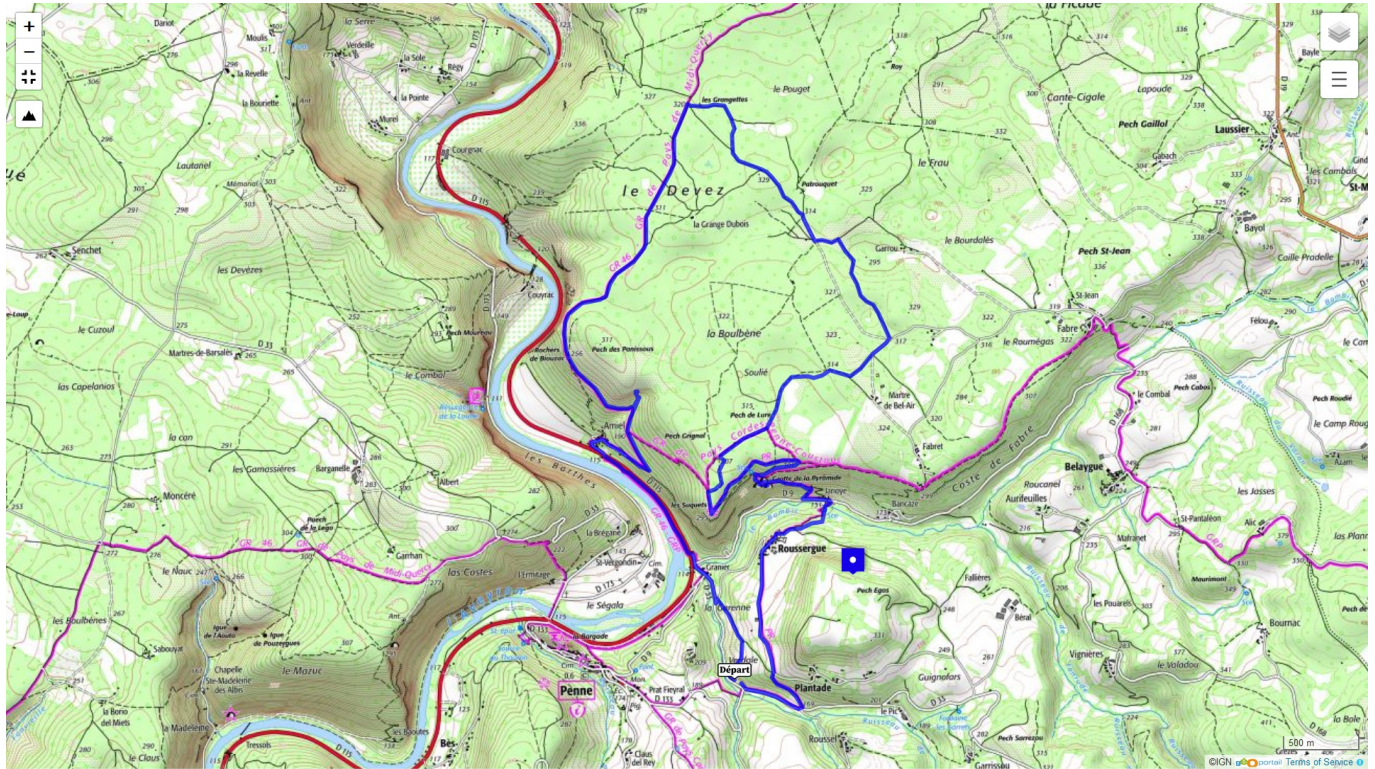

81-Le Devez Grotte de la Pyramide

Ci-dessous les principales caractéristiques topographiques de la randonnée.

	Départ	Nom		Trajet
	Roussergues	Devez La grotte de la Pyramide		1h30
	Rando	Dénivelé	Alt	IBP
	12 km	338 m	355 m	59

Télécharger le fichier [GPX](#) pour visualisation par un logiciel de randonnée.

[Télécharger](#) la carte de la randonnée. >

V