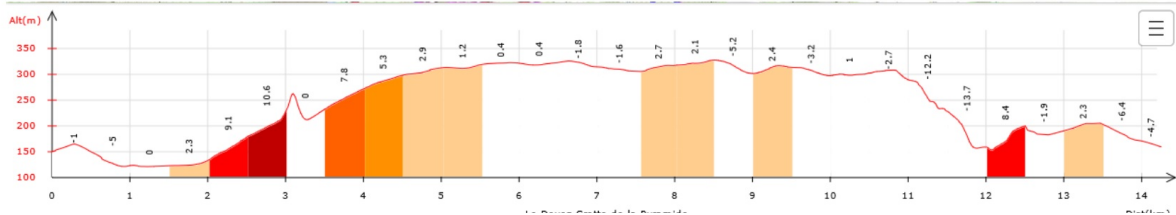

81-Le Devez Grotte de la Pyramide

Ci-dessous les principales caractéristiques topographiques de la randonnée.

	Départ	Nom		Trajet
	Roussergues	Devez La grotte de la Pyramide		1h30
	Rando	Dénivelé	Alt	IBP
	12 km	338 m	355 m	59

Télécharger le fichier [GPX](#) pour visualisation par un logiciel de randonnée.

[Télécharger](#) la carte de la randonnée. >

V