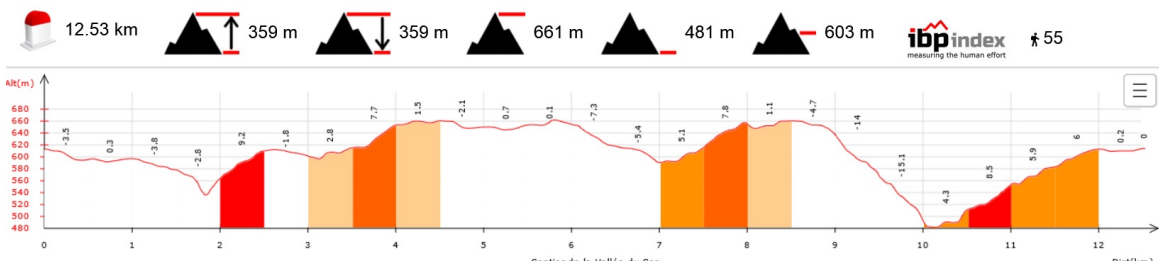

81-Sentier de la vallée de Sore le 15/12/2024

Ci-dessous les principales caractéristiques topographiques de la randonnée.

	Départ	Nom		Trajet
	Les Cammazes	Le Sentier de la Vallée de Sore		1h15
	Rando	Dénivelé	Alt	IBP
	13 km	350 m	661 m	55

Télécharger le fichier [GPX](#) pour visualisation par un logiciel de randonnée.

[Télécharger](#) la carte de la randonnée. >

V