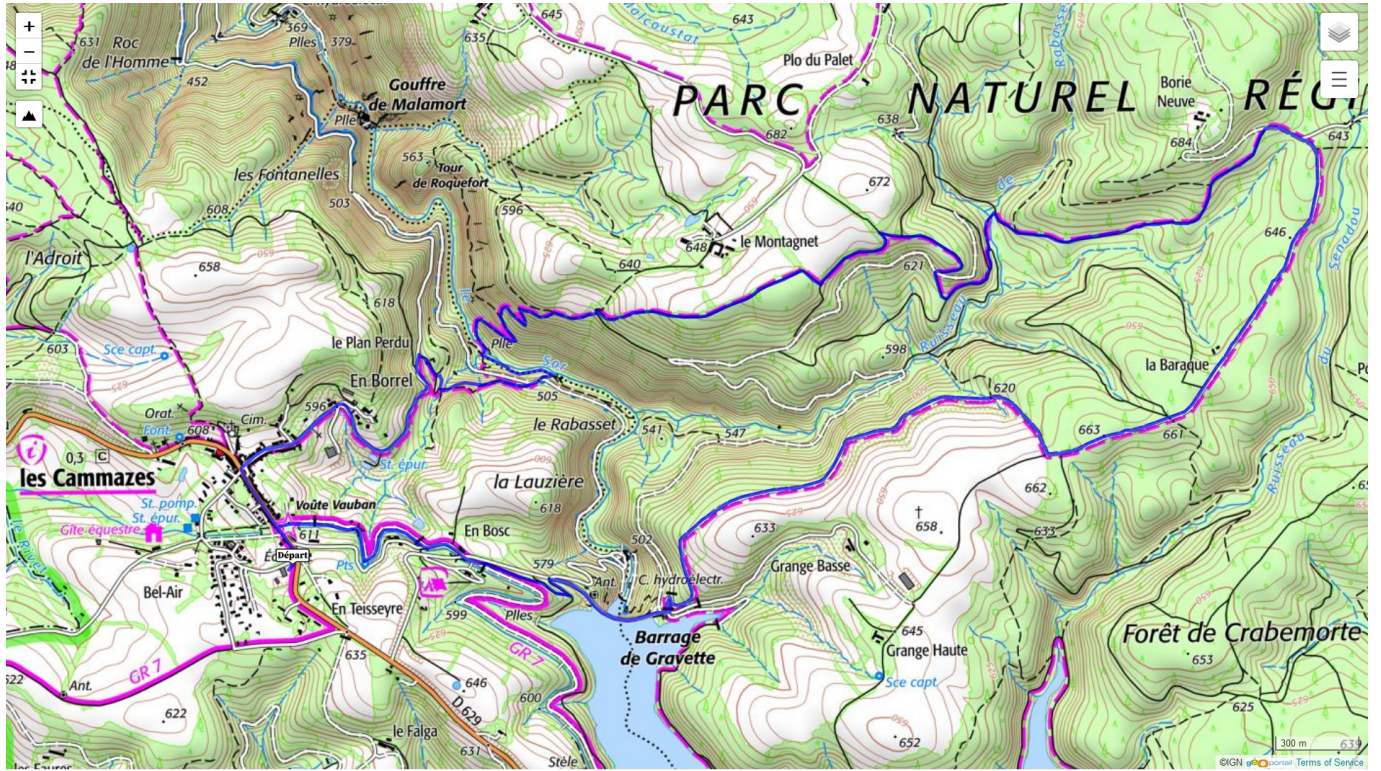

81-Sentier de la vallée de Sore le 15/12/2024

Ci-dessous les principales caractéristiques topographiques de la randonnée.

	Départ	Nom		Trajet
	Les Cammazes	Le Sentier de la Vallée de Sore		1h15
	Rando	Dénivelé	Alt	IBP
	13 km	350 m	661 m	55

Télécharger le fichier [GPX](#) pour visualisation par un logiciel de randonnée.

[Télécharger](#) la carte de la randonnée. >

V