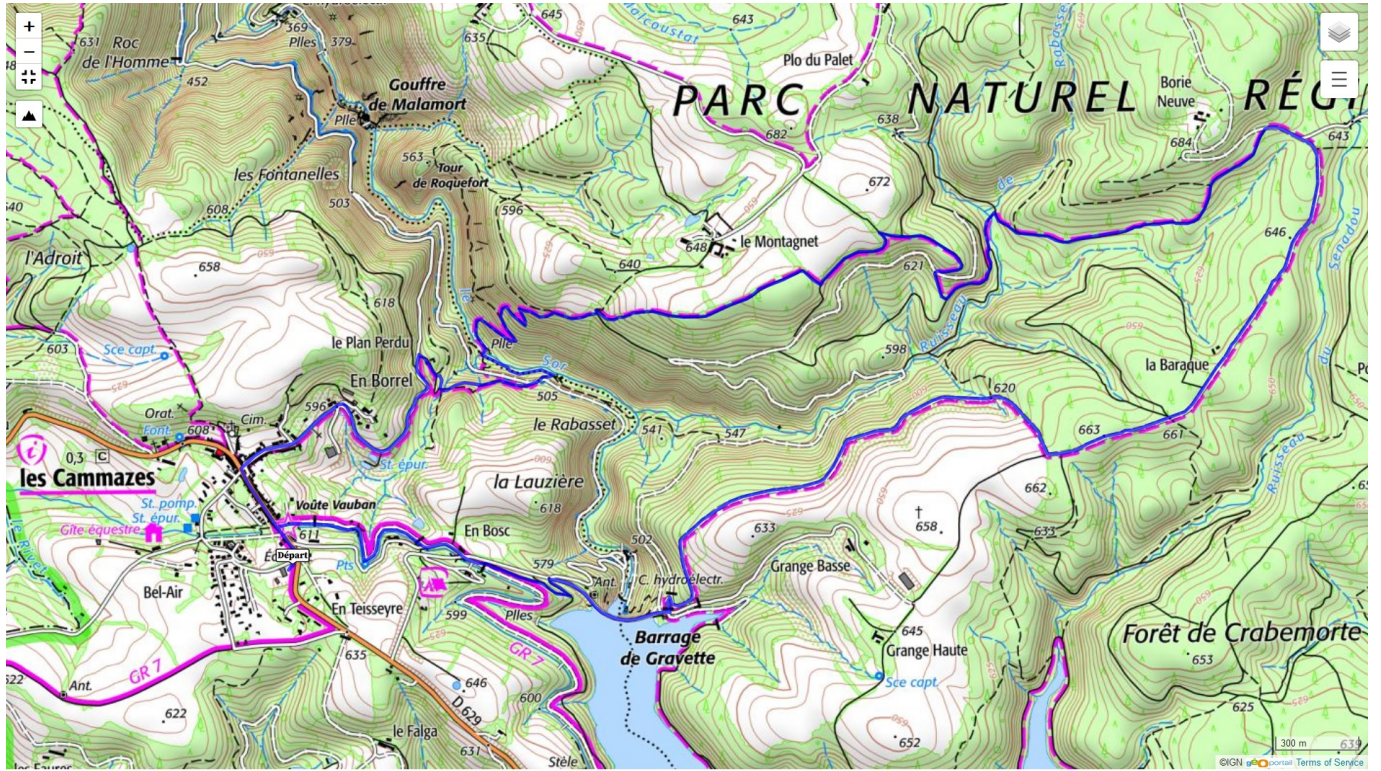

# 81-Sentier de la vallée de Sore le 15/12/2024

Ci-dessous les principales caractéristiques topographiques de la randonnée.

	Départ	Nom		Trajet
	Les Cammazes	Le Sentier de la Vallée de Sore		1h15
	Rando	Dénivelé	Alt	IBP
	13 km	350 m	661 m	55

Télécharger le fichier [GPX](#) pour visualisation par un logiciel de randonnée.

[Télécharger](#) la carte de la randonnée. >

V