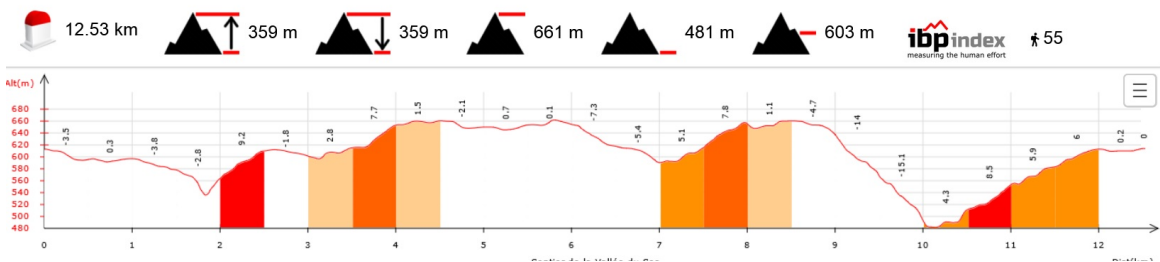

# 81-Sentier de la vallée de Sore le 15/12/2024

Ci-dessous les principales caractéristiques topographiques de la randonnée.

	Départ	Nom		Trajet
	Les Cammazes	Le Sentier de la Vallée de Sore		1h15
	Rando	Dénivelé	Alt	IBP
	13 km	350 m	661 m	55

Télécharger le fichier [GPX](#) pour visualisation par un logiciel de randonnée.

[Télécharger](#) la carte de la randonnée. >

V