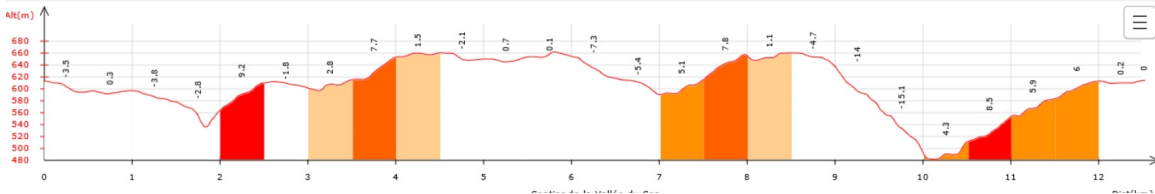

81-Sentier de la vallée de Sore le 15/12/2024

Ci-dessous les principales caractéristiques topographiques de la randonnée.

	Départ	Nom		Trajet
	Les Cammazes	Le Sentier de la Vallée de Sore		1h15
	Rando	Dénivelé	Alt	IBP
	13 km	350 m	661 m	55

Télécharger le fichier [GPX](#) pour visualisation par un logiciel de randonnée.

[Télécharger](#) la carte de la randonnée. >

V